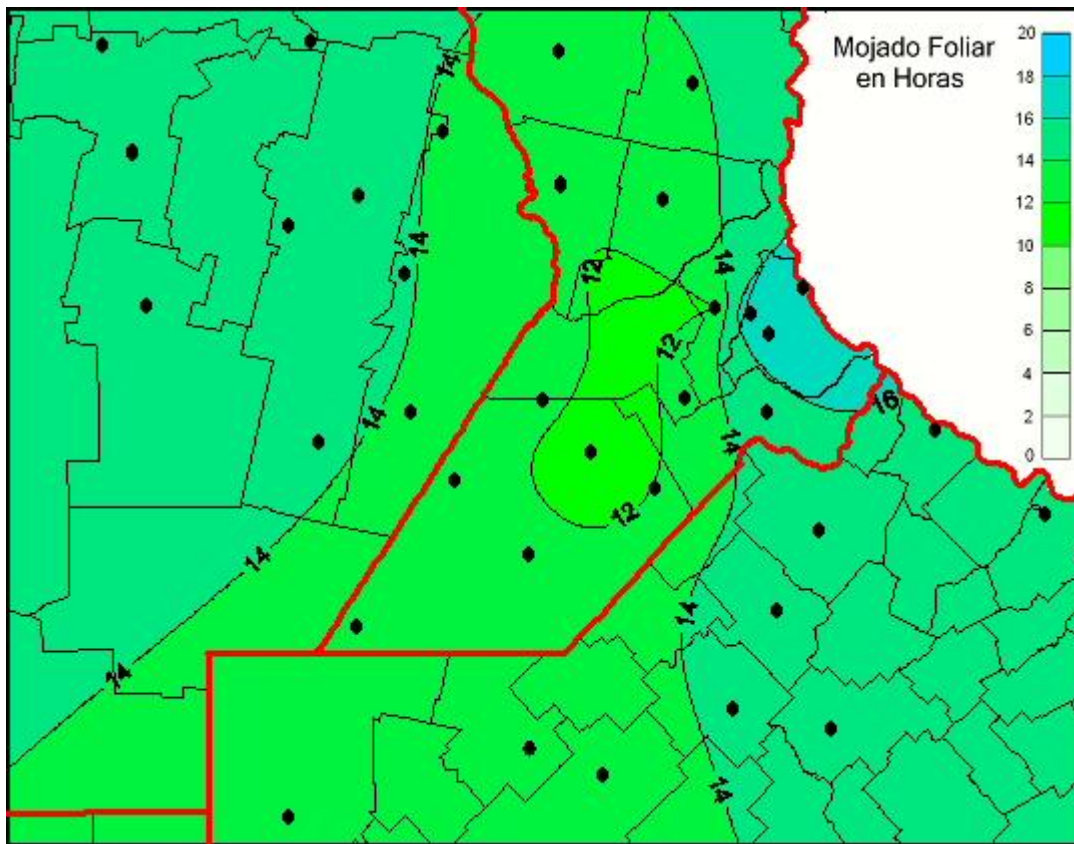

Humedad de Hoja

Mapa de humedad de hoja de las las últimas 72 horas.
(Desde las 8:00AM hasta las 8:00AM). Se actualiza a las 10:00hs.