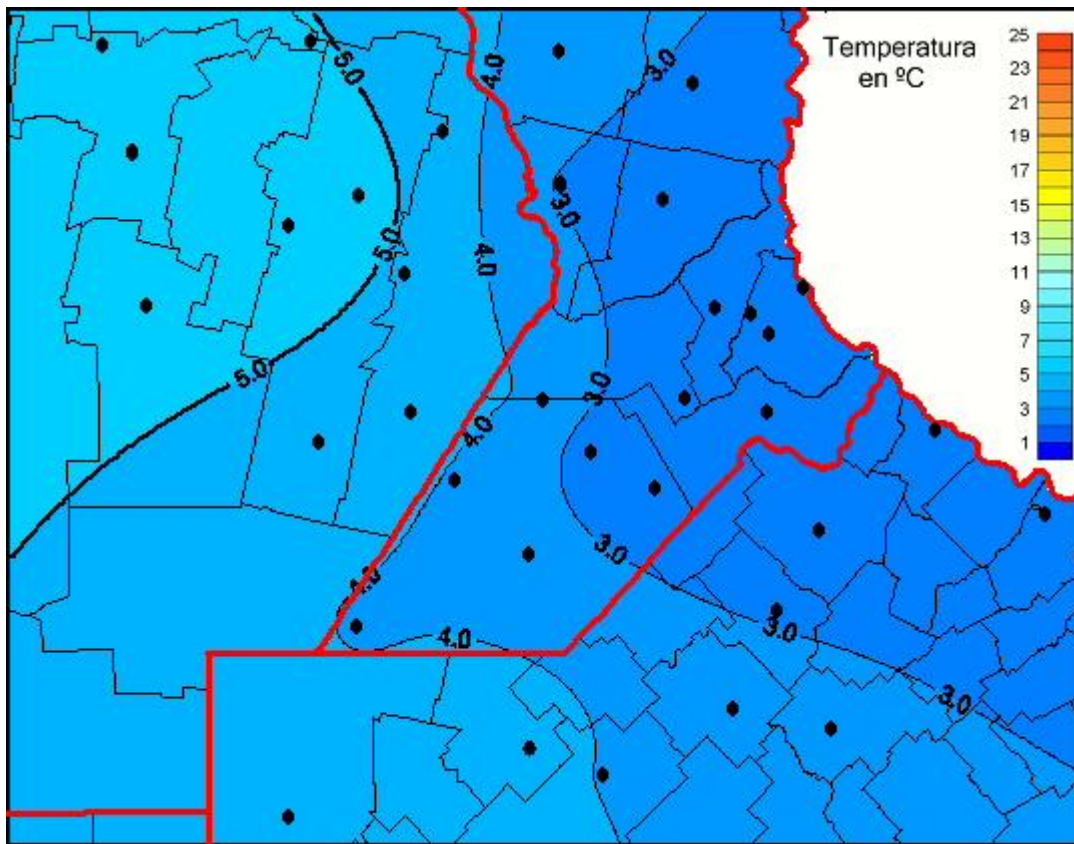

Temperaturas Medias

Mapa de temperaturas medias de las las últimas 24 horas.
(Desde las 8:00AM hasta las 8:00AM). Se actualiza a las 10:00hs.