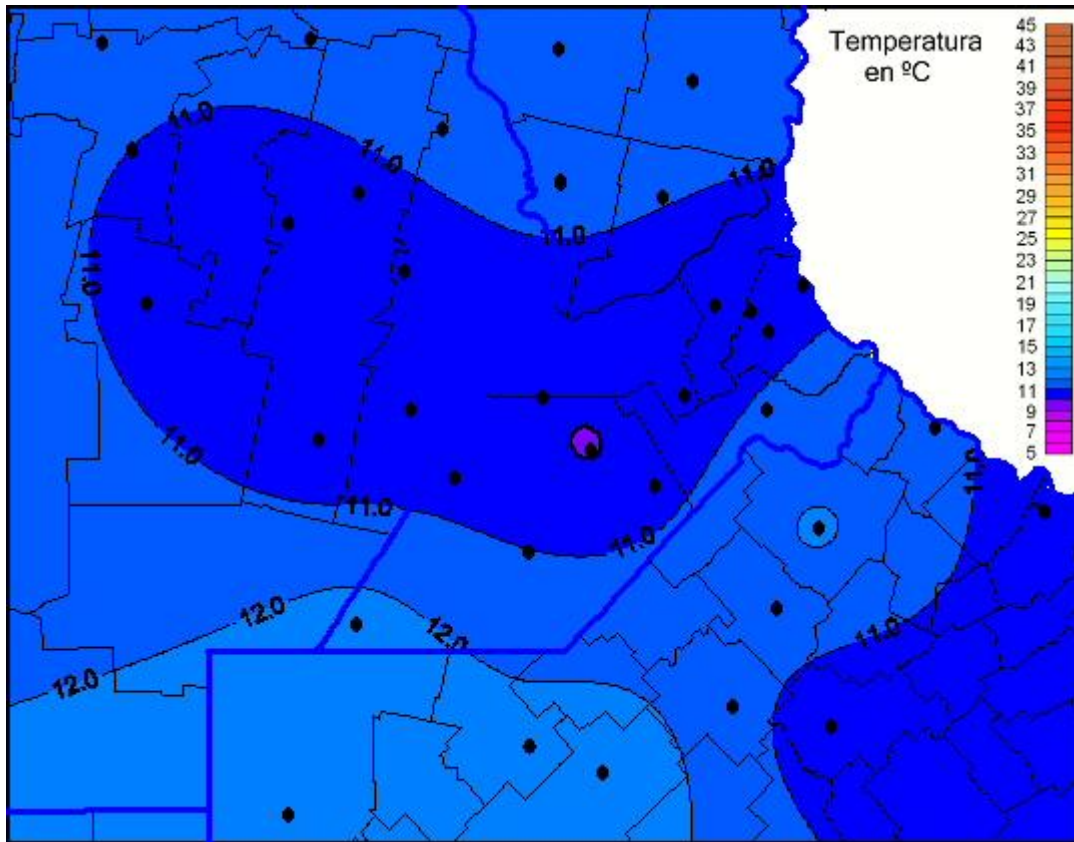

Temperaturas Máximas

Mapa de temperaturas máximas de las las últimas 24 horas.
(Desde las 8:00AM hasta las 8:00AM). Se actualiza a las 10:00hs.

BOLSA
DE COMERCIO
DE ROSARIO

www.facebook.com/BCROficial

twitter.com/bcrgrensa