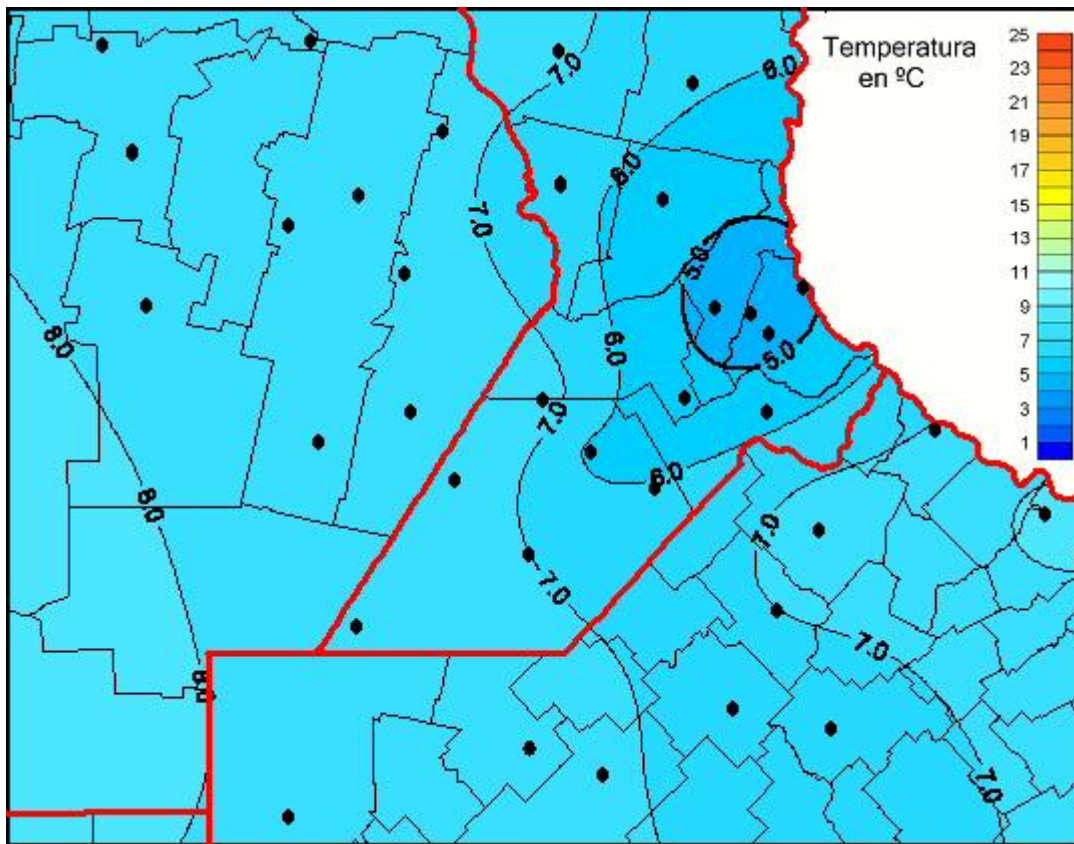

Temperaturas Medias

Mapa de temperaturas medias de las las últimas 24 horas.
(Desde las 8:00AM hasta las 8:00AM). Se actualiza a las 10:00hs.