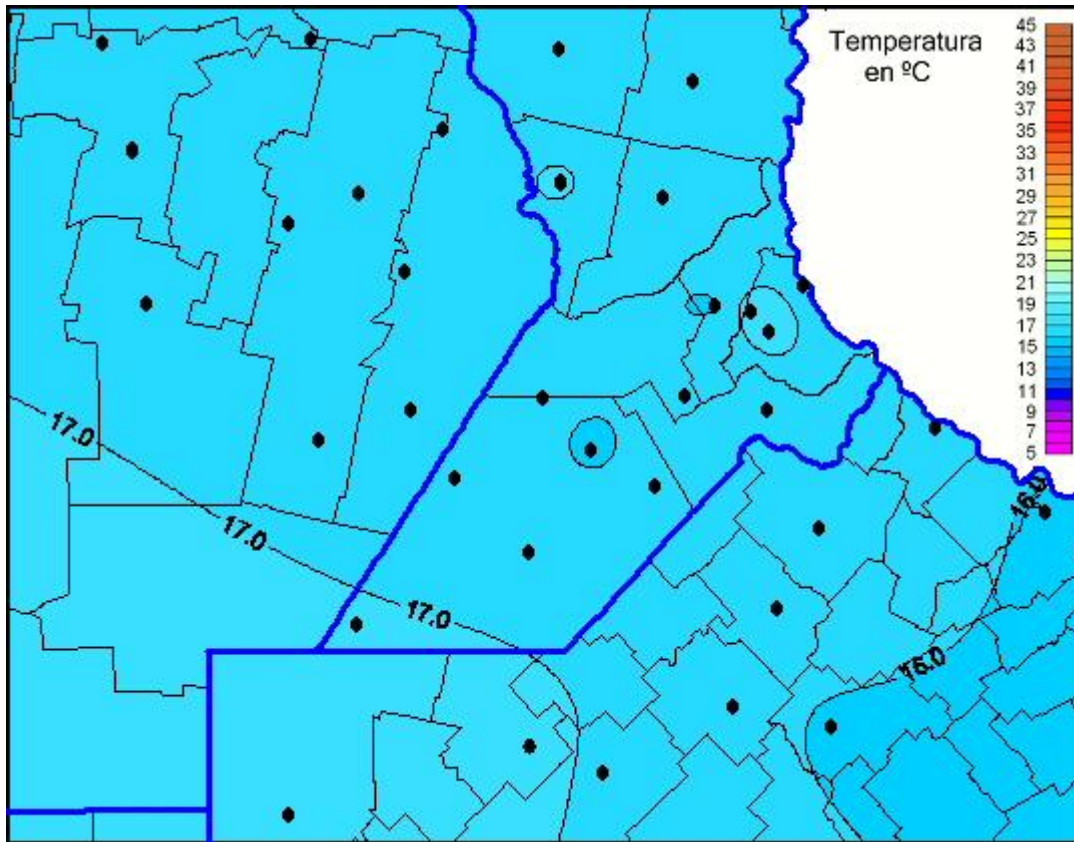

Temperaturas Máximas

Mapa de temperaturas máximas de las las últimas 24 horas.
(Desde las 8:00AM hasta las 8:00AM). Se actualiza a las 10:00hs.