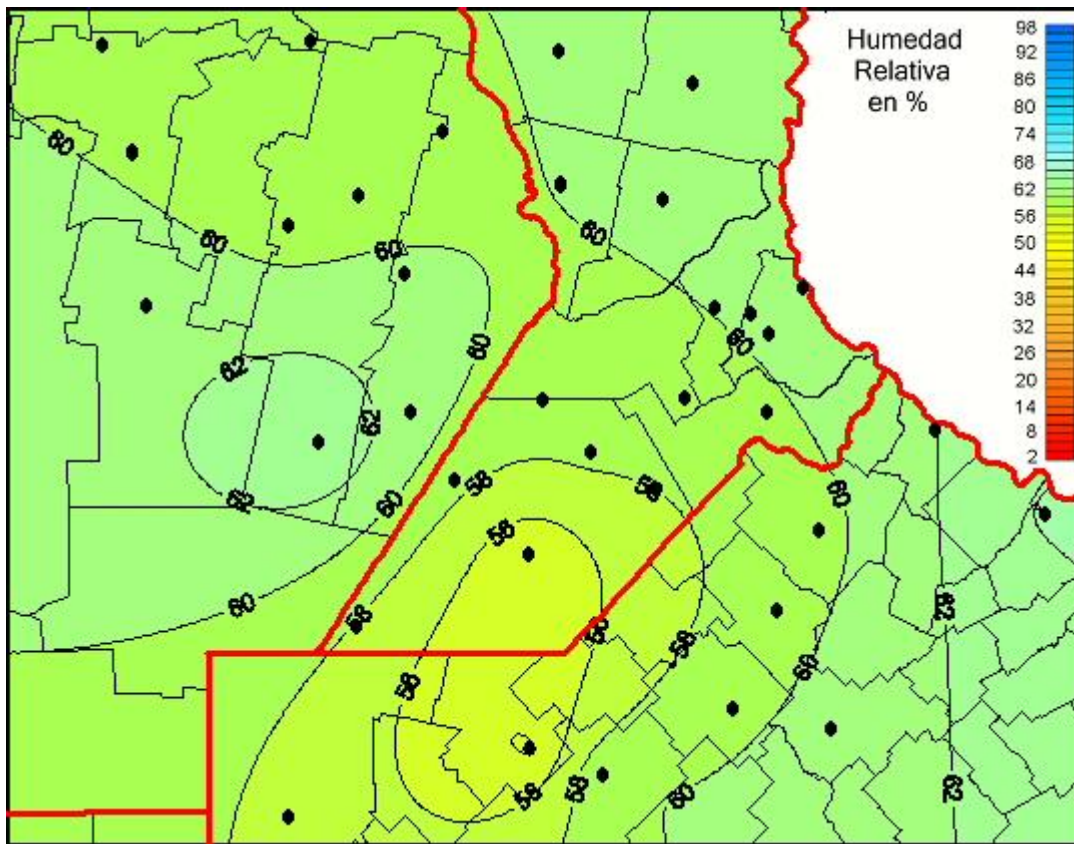

# Humedad Relativa

Mapa de humedad relativa de las las últimas 24 horas.  
(Desde las 8:00AM hasta las 8:00AM). Se actualiza a las 10:00hs.