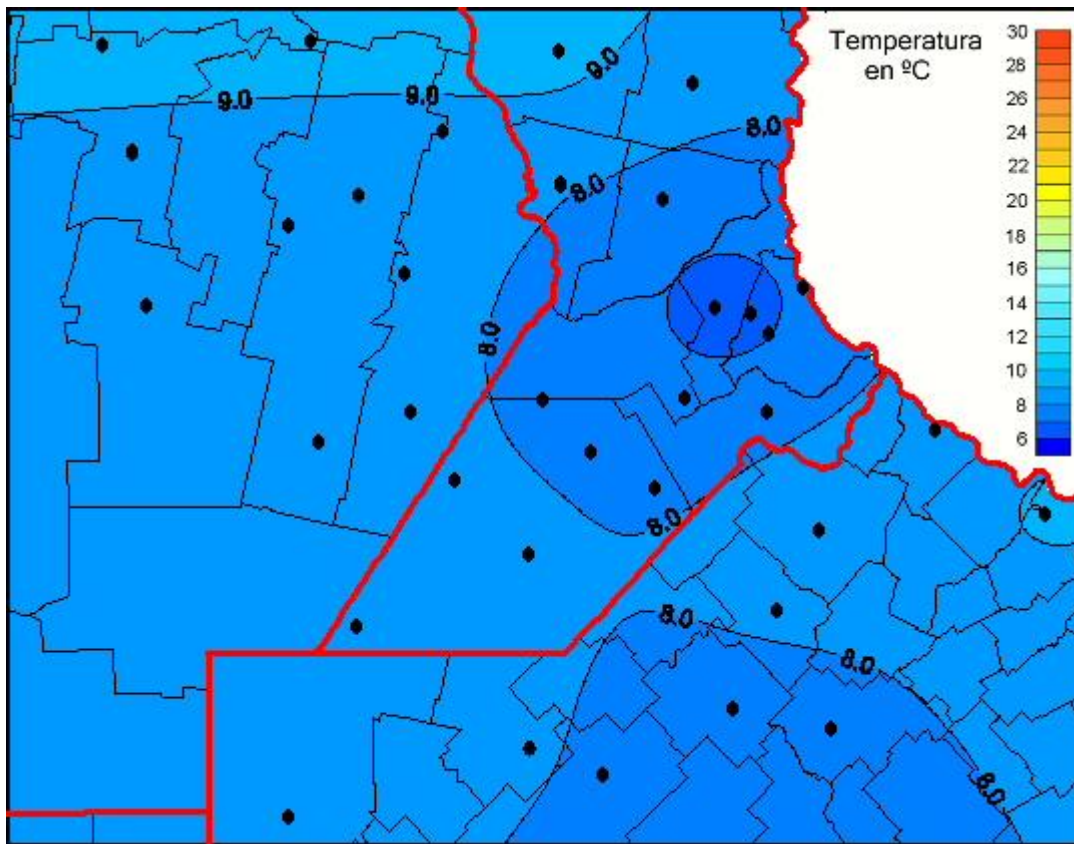

Temperaturas Medias

Mapa de temperaturas medias de las las últimas 24 horas.
(Desde las 8:00AM hasta las 8:00AM). Se actualiza a las 10:00hs.