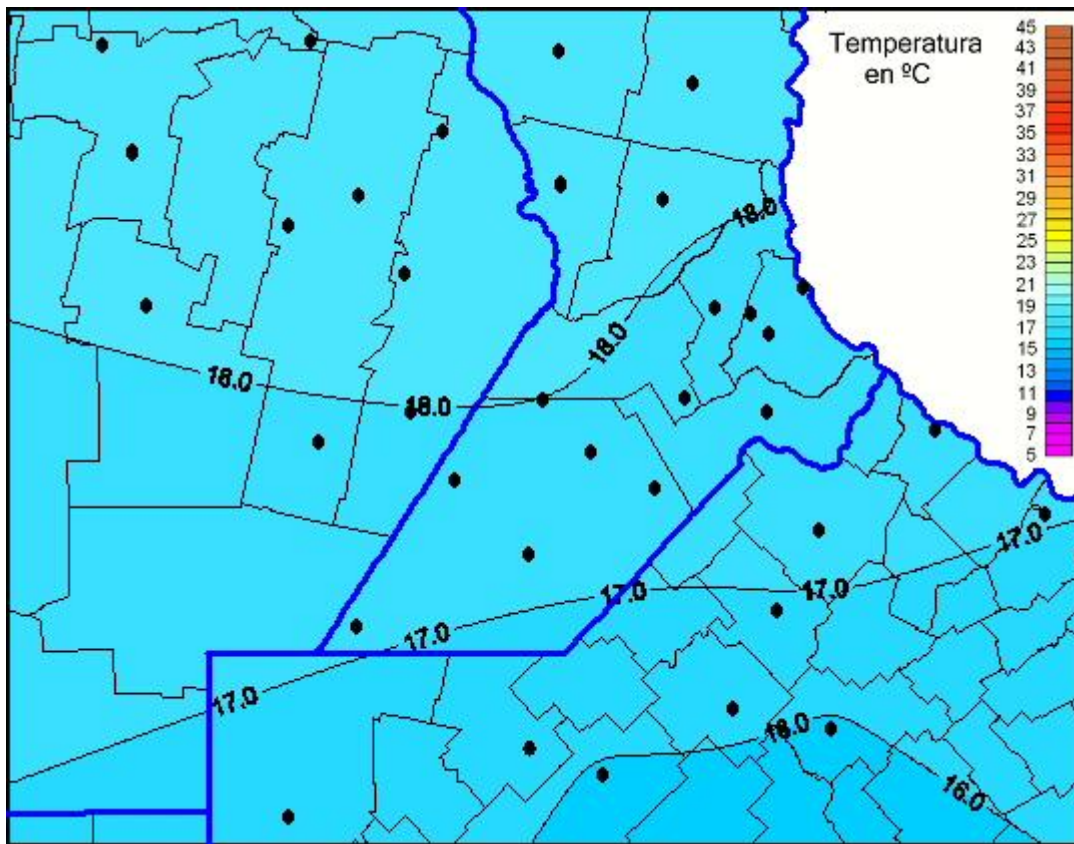

Temperaturas Máximas

Mapa de temperaturas máximas de las las últimas 24 horas.
(Desde las 8:00AM hasta las 8:00AM). Se actualiza a las 10:00hs.