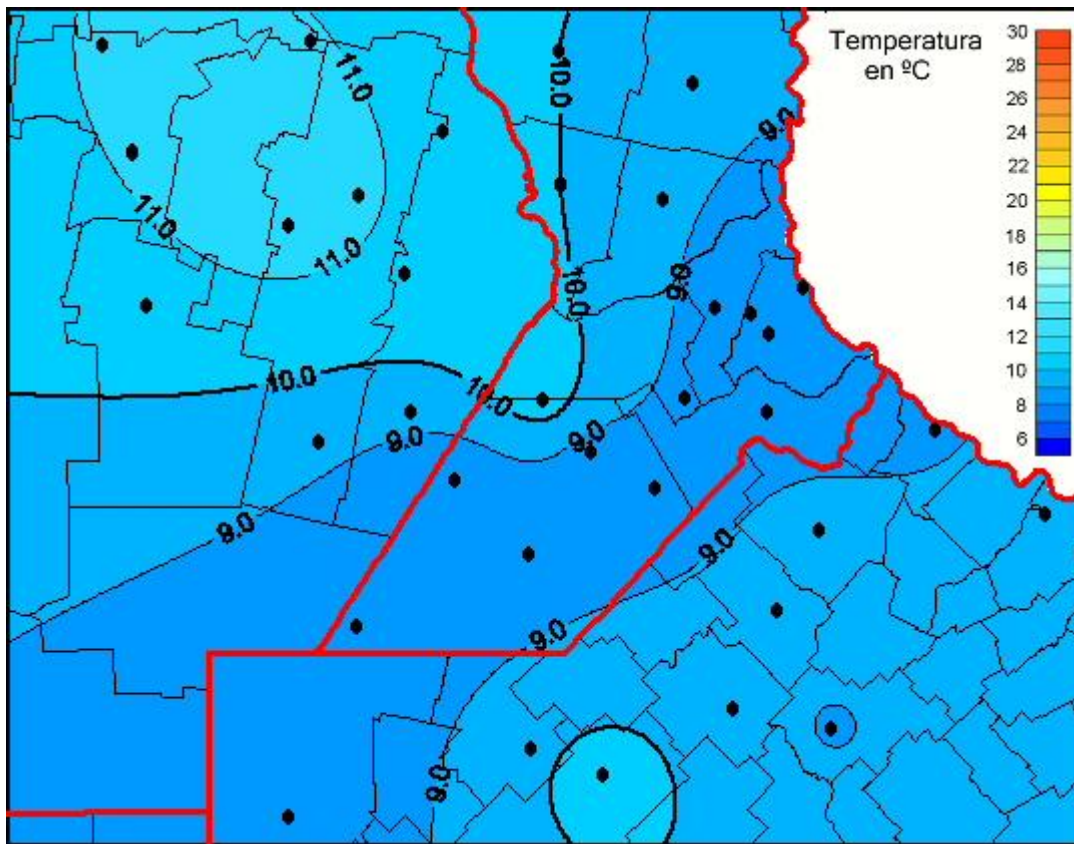

# Temperaturas Medias

Mapa de temperaturas medias de las las últimas 24 horas.  
(Desde las 8:00AM hasta las 8:00AM). Se actualiza a las 10:00hs.