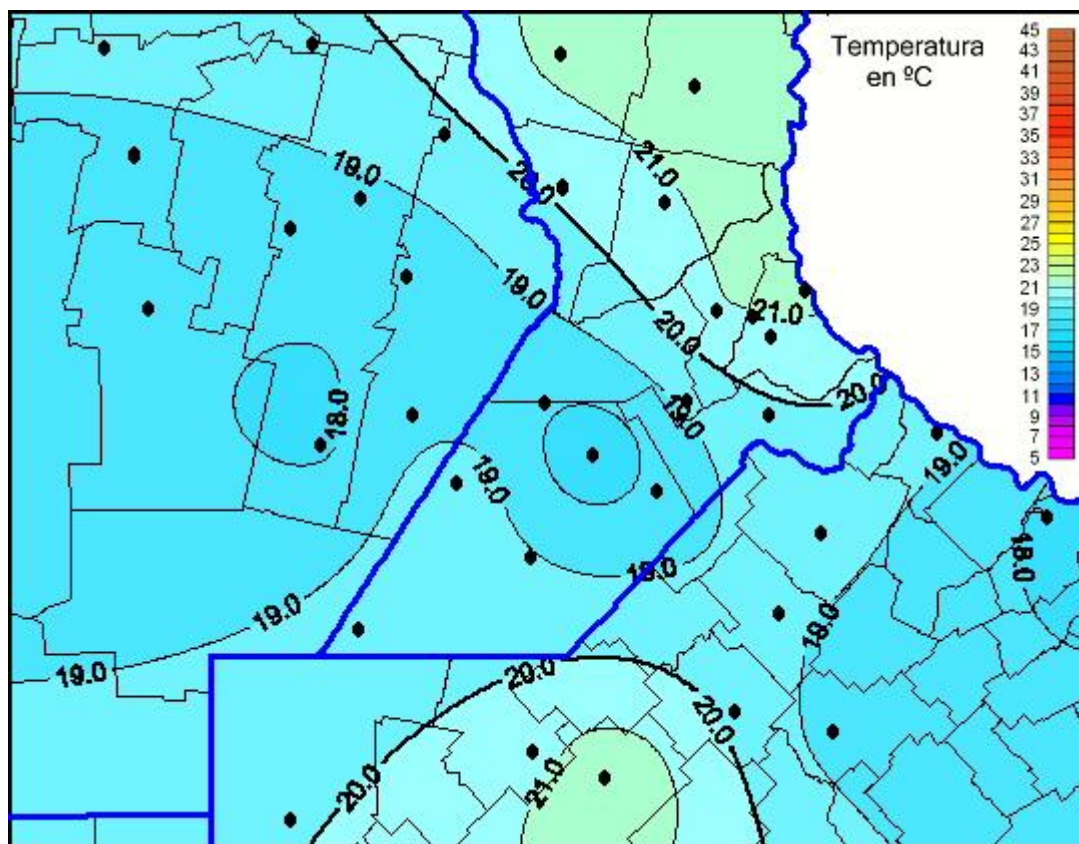

Temperaturas Máximas

Mapa de temperaturas máximas de las las últimas 24 horas.
(Desde las 8:00AM hasta las 8:00AM). Se actualiza a las 10:00hs.