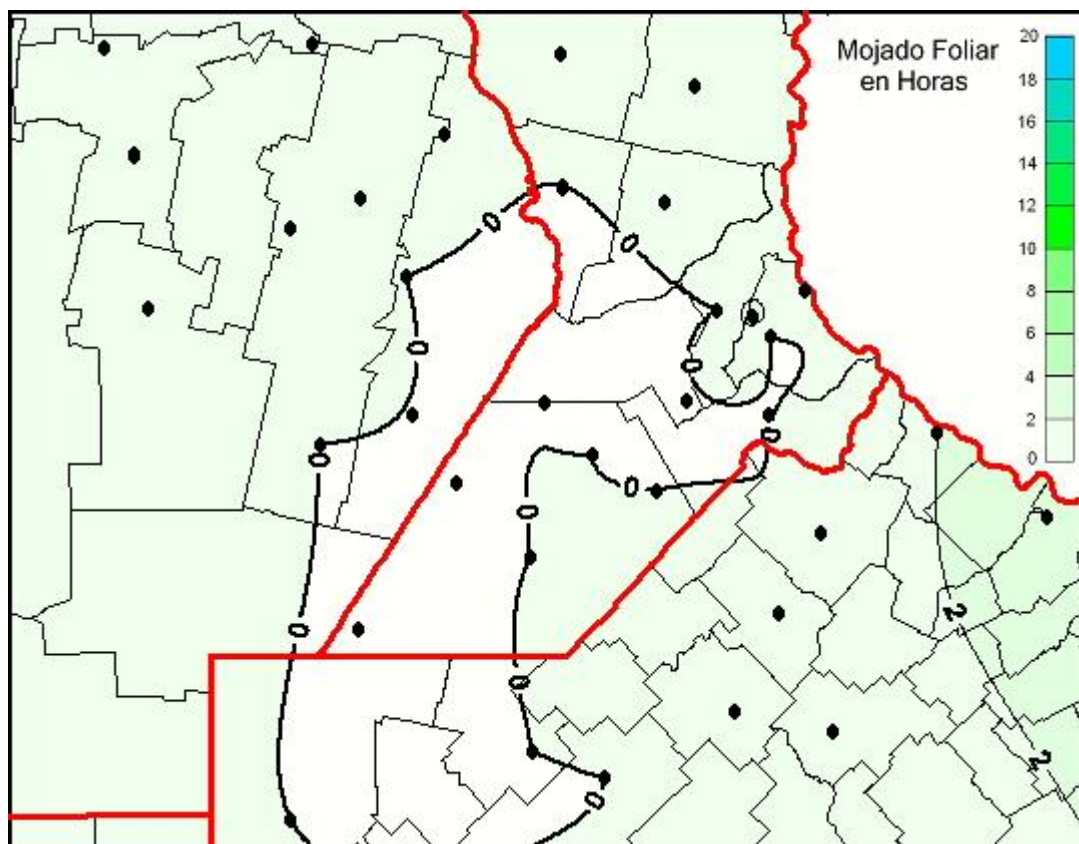

Humedad de Hoja

Mapa de humedad de hoja de las las últimas 24 horas.
(Desde las 8:00AM hasta las 8:00AM). Se actualiza a las 10:00hs.