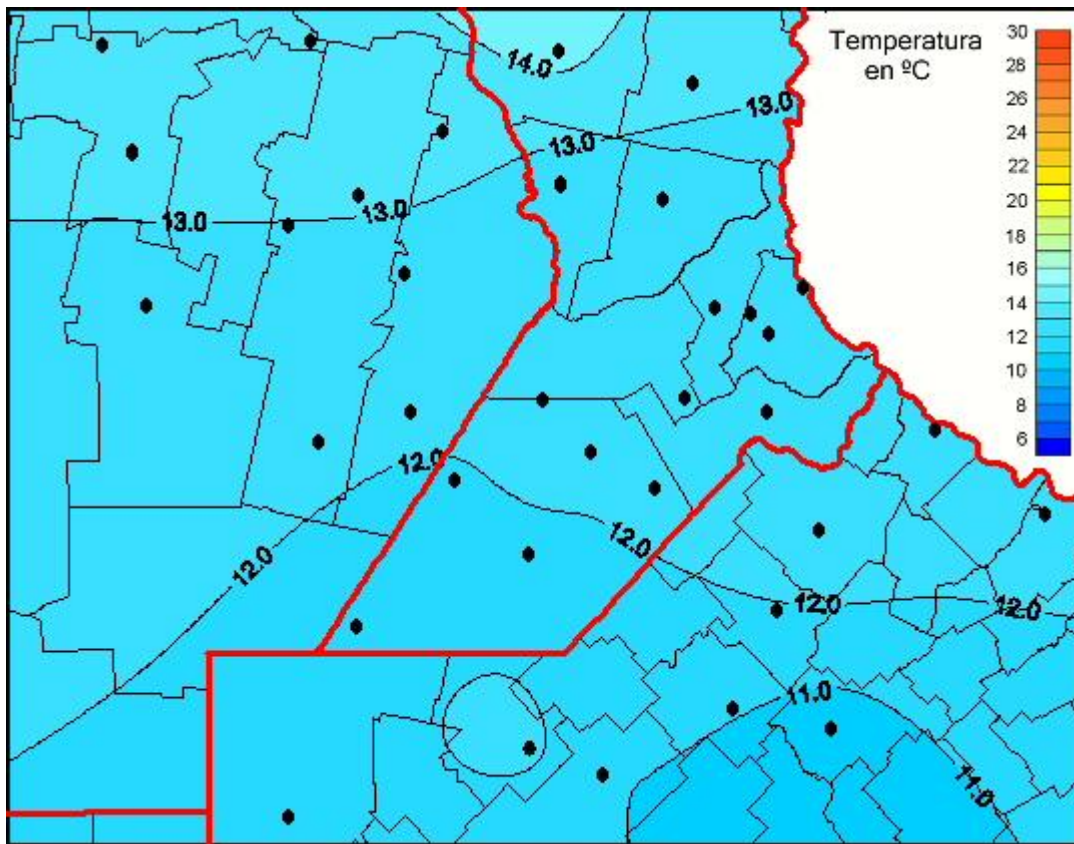

Temperaturas Medias

Mapa de temperaturas medias de las las últimas 72 horas.
(Desde las 8:00AM hasta las 8:00AM). Se actualiza a las 10:00hs.