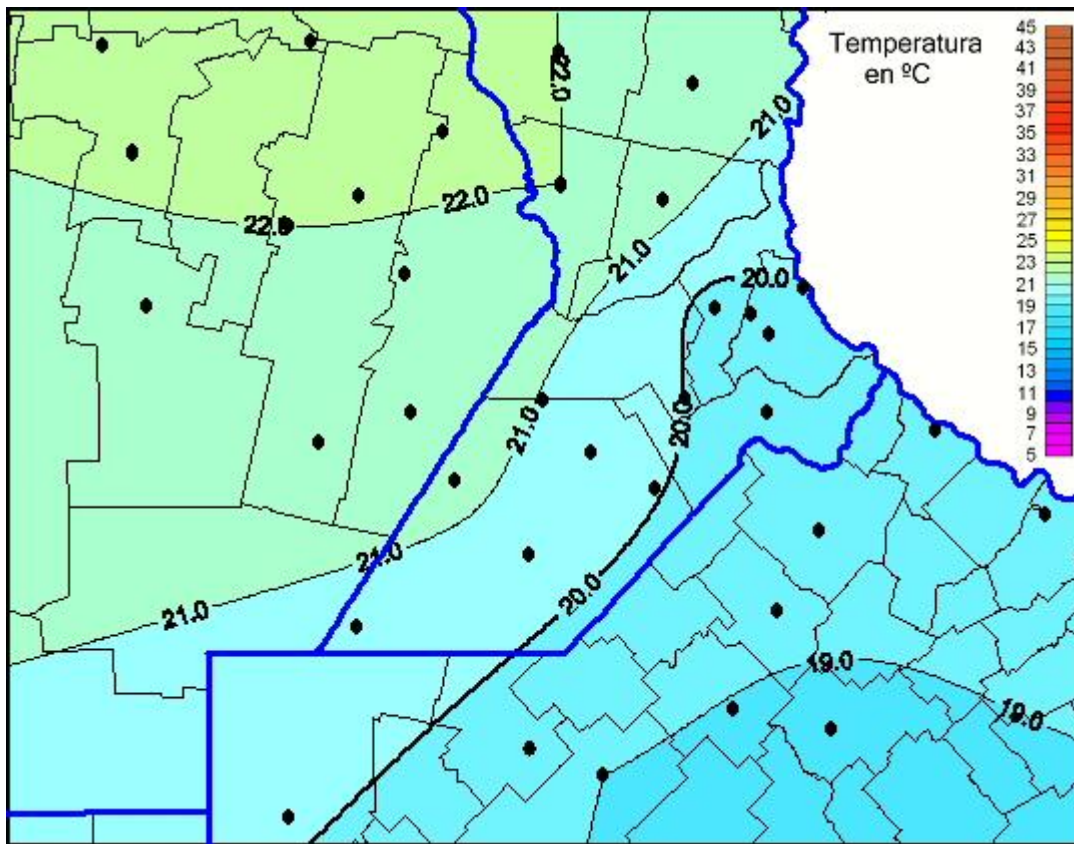

## Temperaturas Máximas

Mapa de temperaturas máximas de las últimas 72 horas.  
(Desde las 8:00AM hasta las 8:00AM). Se actualiza a las 10:00hs.