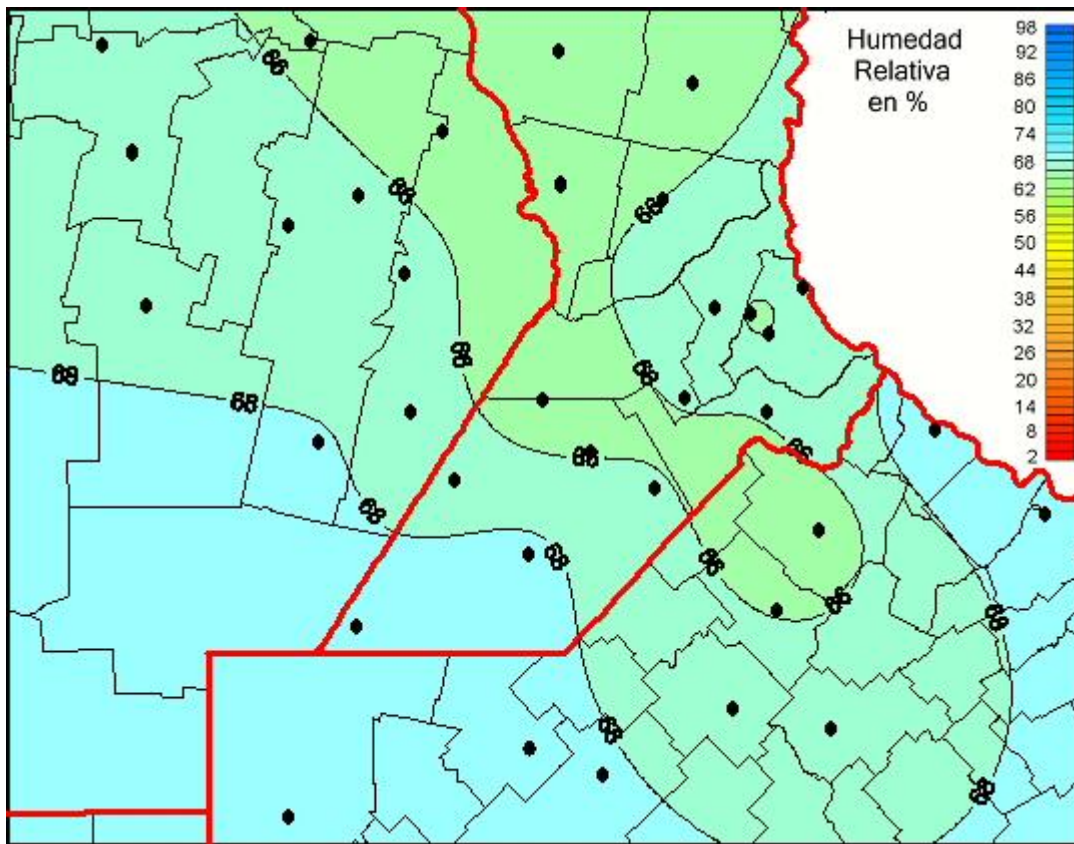

Humedad Relativa

Mapa de humedad relativa de las últimas 72 horas.
(Desde las 8:00AM hasta las 8:00AM). Se actualiza a las 10:00hs.