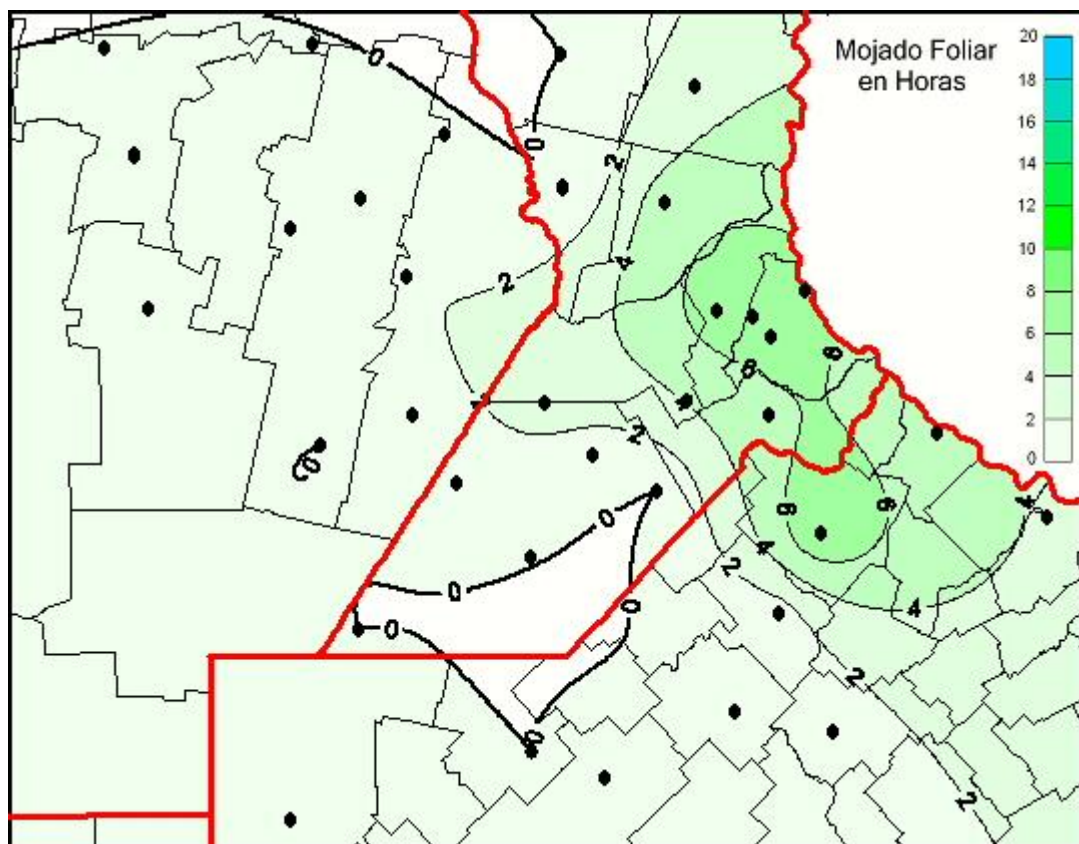

Humedad de Hoja

Mapa de humedad de hoja de las últimas 72 horas.
(Desde las 8:00AM hasta las 8:00AM). Se actualiza a las 10:00hs.