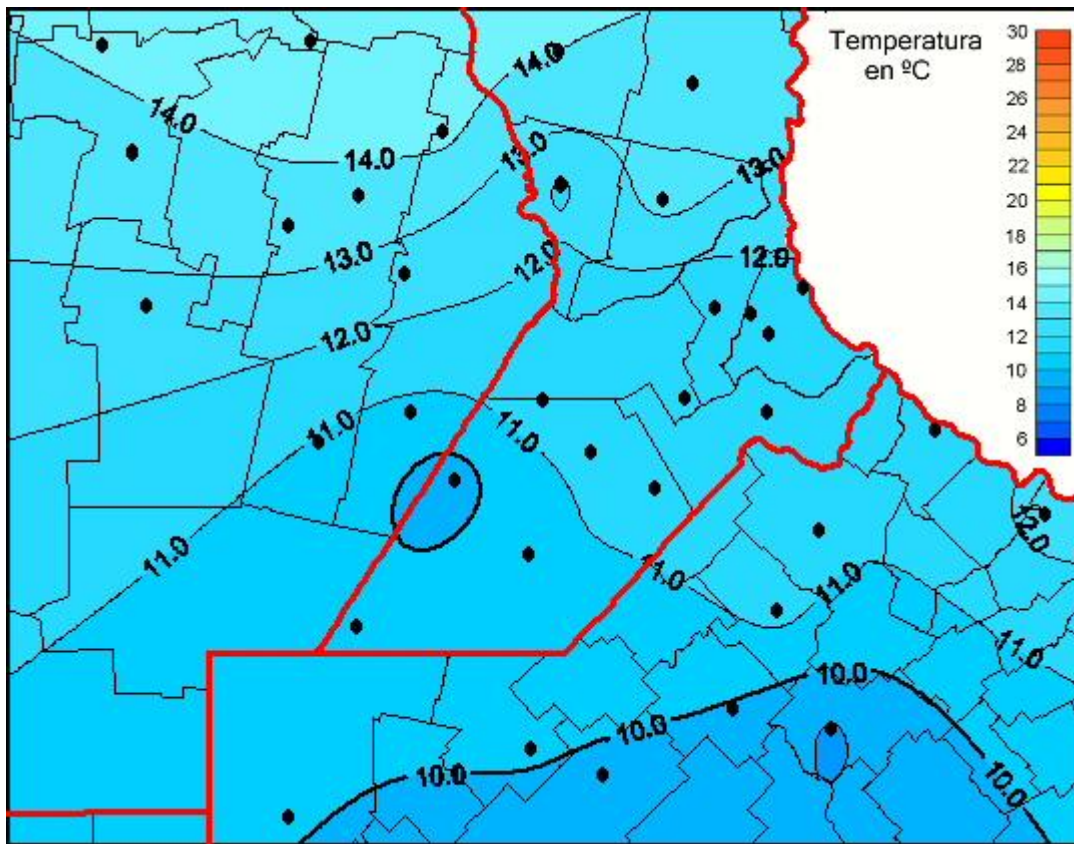

Temperaturas Medias

Mapa de temperaturas medias de las las últimas 24 horas.
(Desde las 8:00AM hasta las 8:00AM). Se actualiza a las 10:00hs.