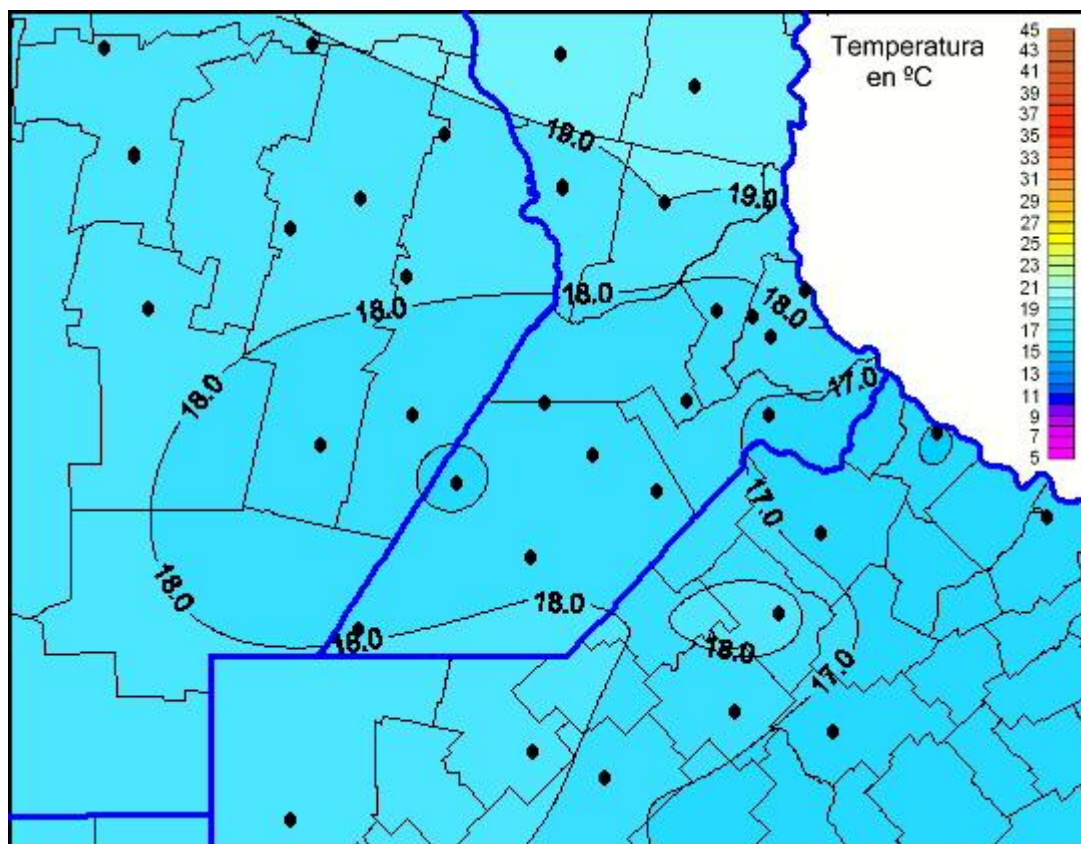

Temperaturas Máximas

Mapa de temperaturas máximas de las últimas 24 horas.
(Desde las 8:00AM hasta las 8:00AM). Se actualiza a las 10:00hs.