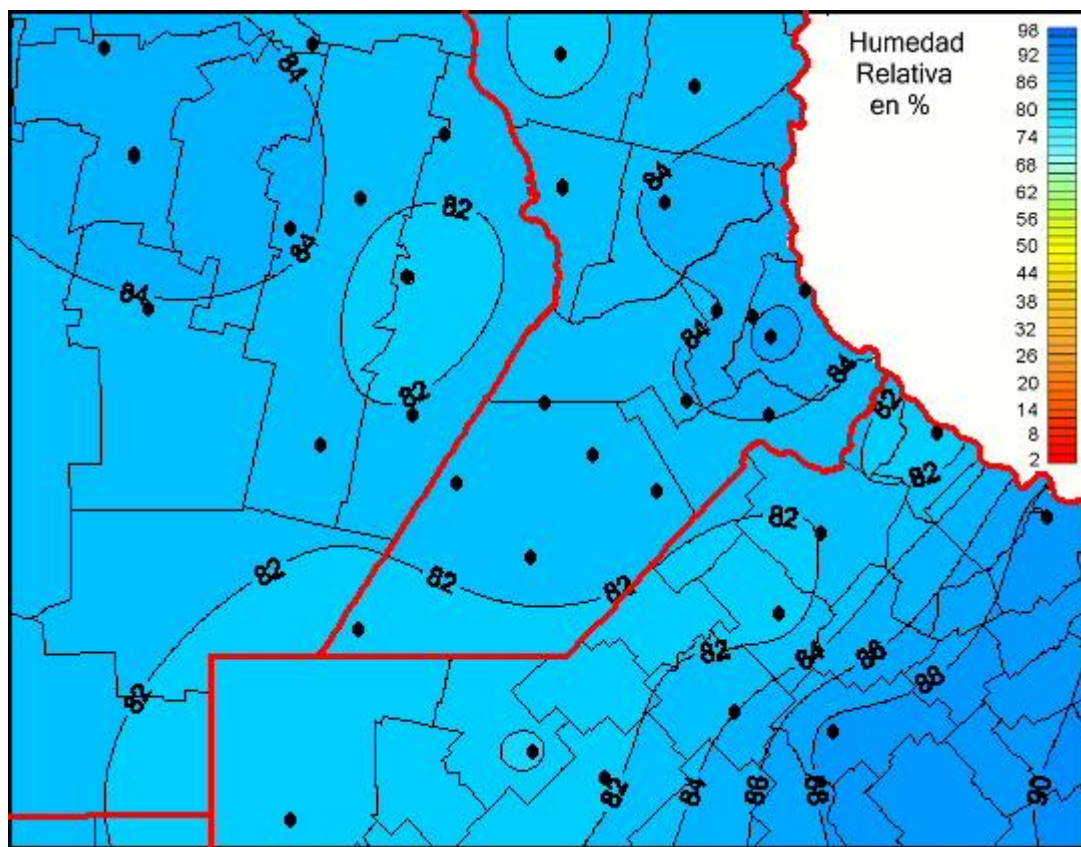

## Humedad Relativa

Mapa de humedad relativa de las las últimas 24 horas.  
(Desde las 8:00AM hasta las 8:00AM). Se actualiza a las 10:00hs.