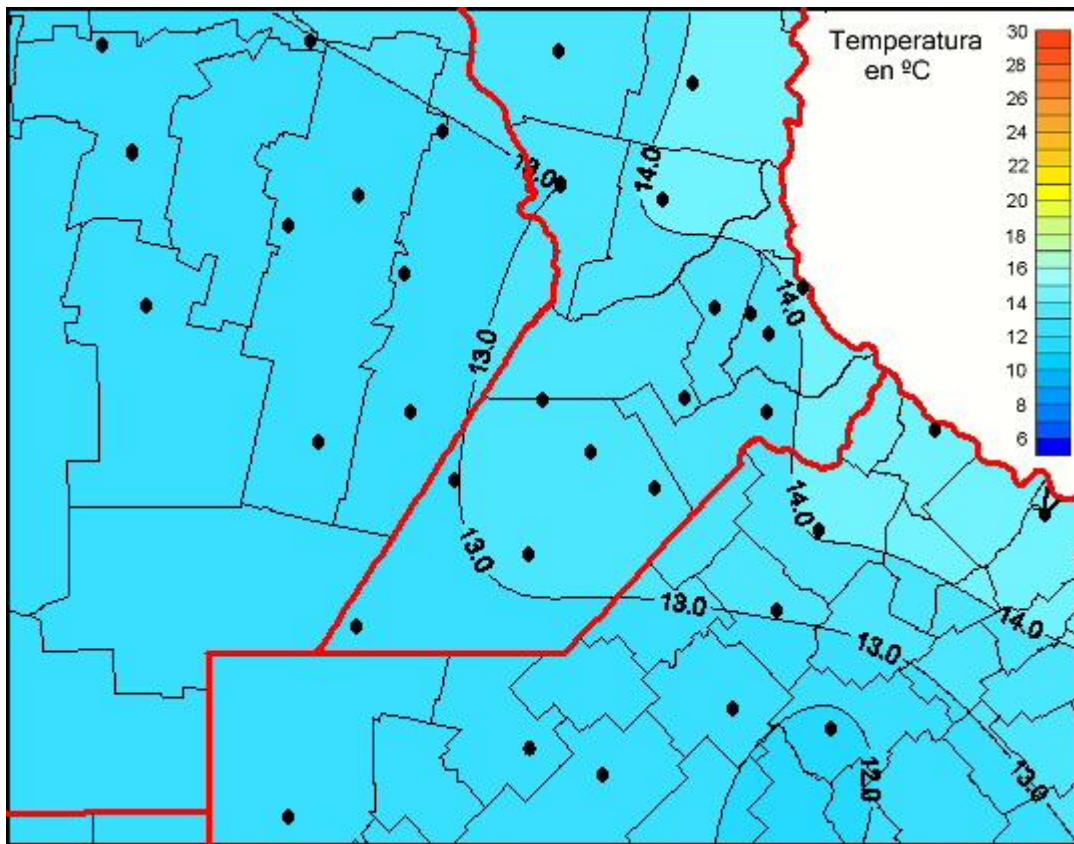

Temperaturas Medias

Mapa de temperaturas medias de las las últimas 24 horas.
(Desde las 8:00AM hasta las 8:00AM). Se actualiza a las 10:00hs.