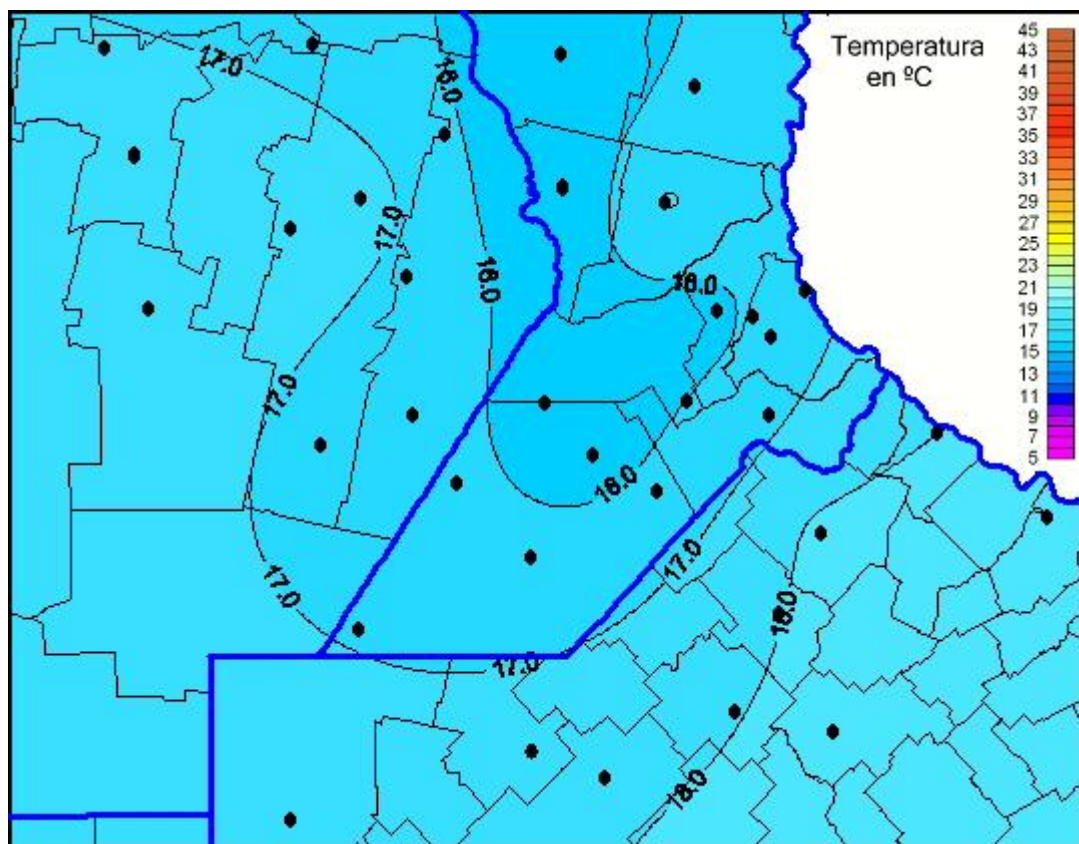

Temperaturas Máximas

Mapa de temperaturas máximas de las últimas 24 horas.
(Desde las 8:00AM hasta las 8:00AM). Se actualiza a las 10:00hs.