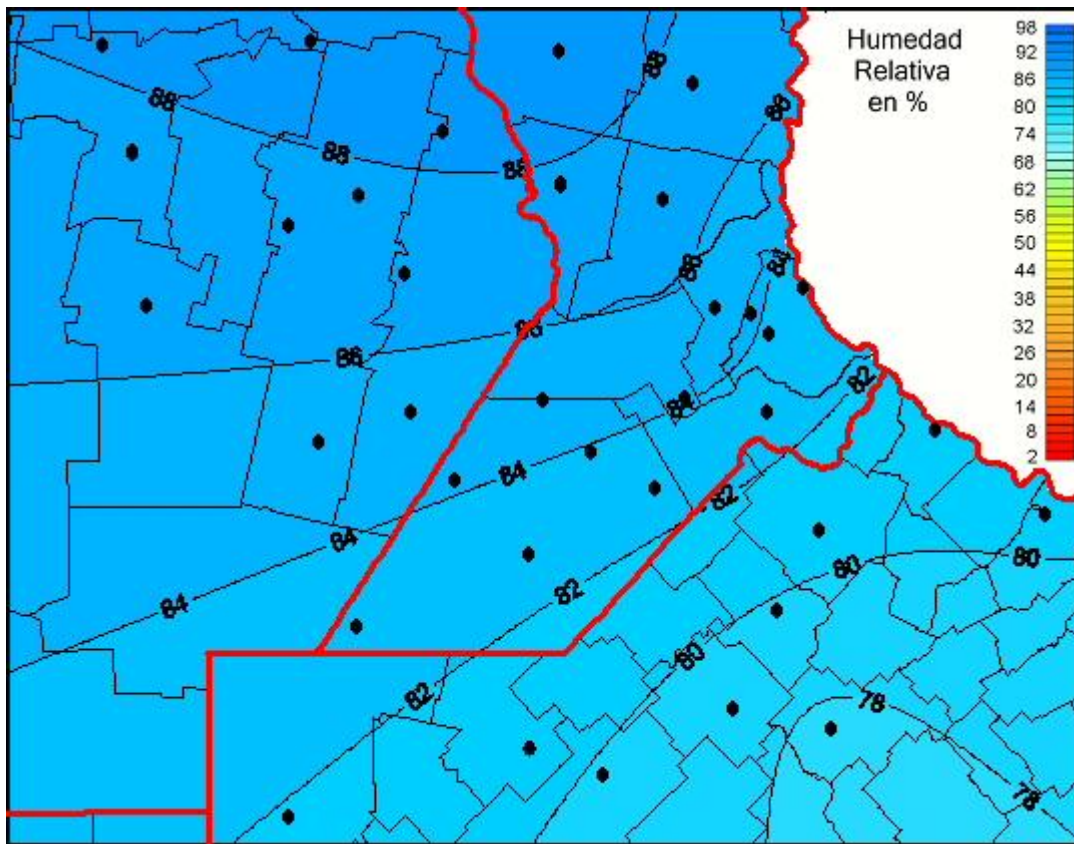

## Humedad Relativa

Mapa de humedad relativa de las las últimas 24 horas.  
(Desde las 8:00AM hasta las 8:00AM). Se actualiza a las 10:00hs.