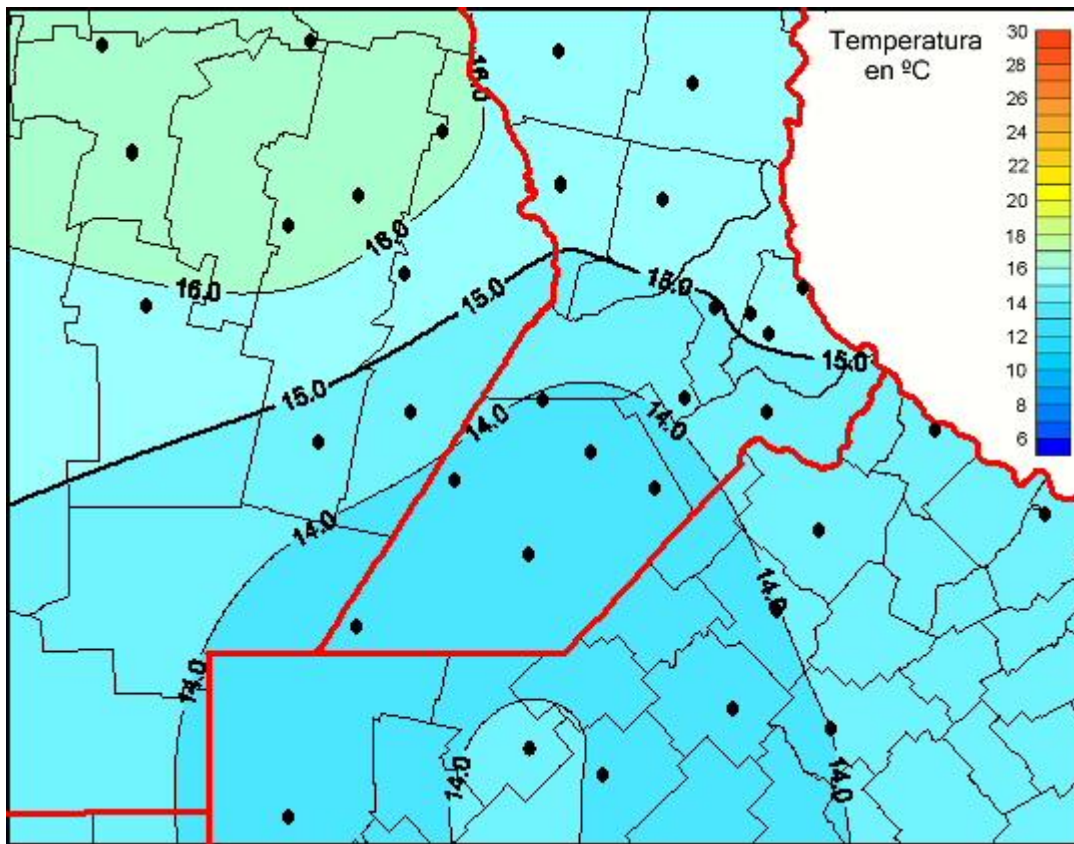

# Temperaturas Medias

Mapa de temperaturas medias de las las últimas 24 horas.  
(Desde las 8:00AM hasta las 8:00AM). Se actualiza a las 10:00hs.