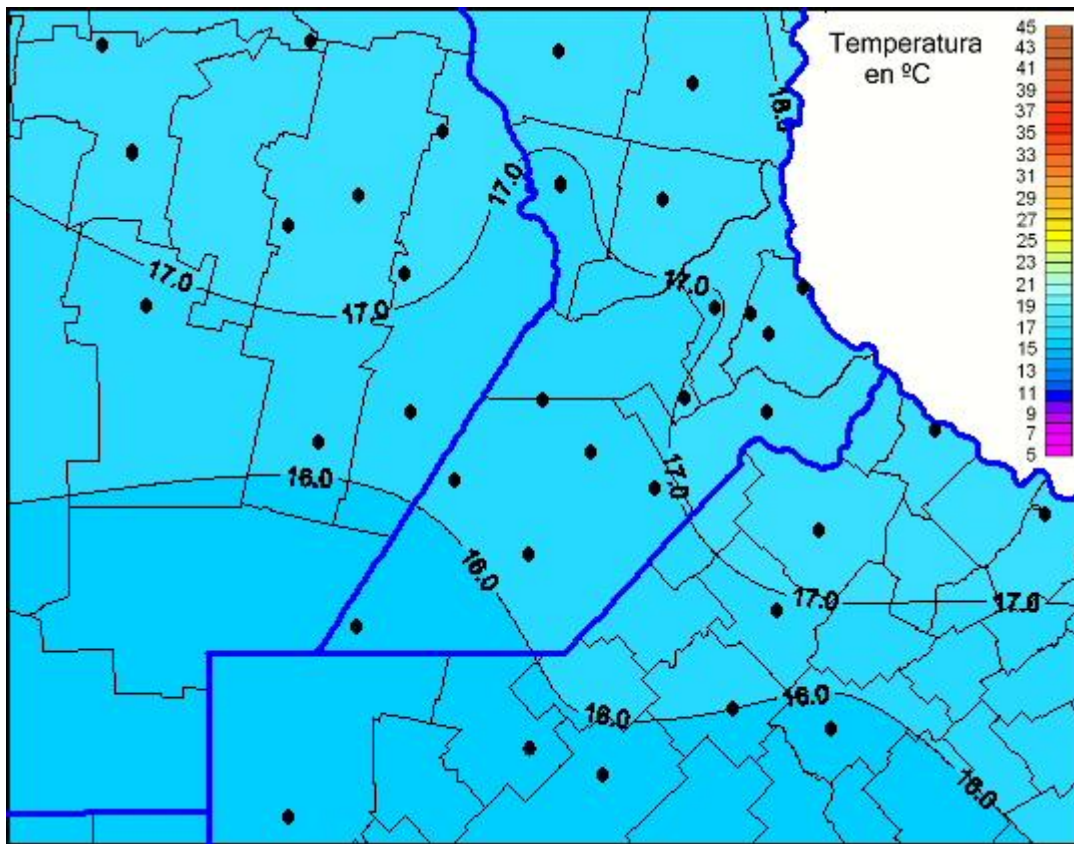

Temperaturas Máximas

Mapa de temperaturas máximas de las últimas 24 horas.
(Desde las 8:00AM hasta las 8:00AM). Se actualiza a las 10:00hs.