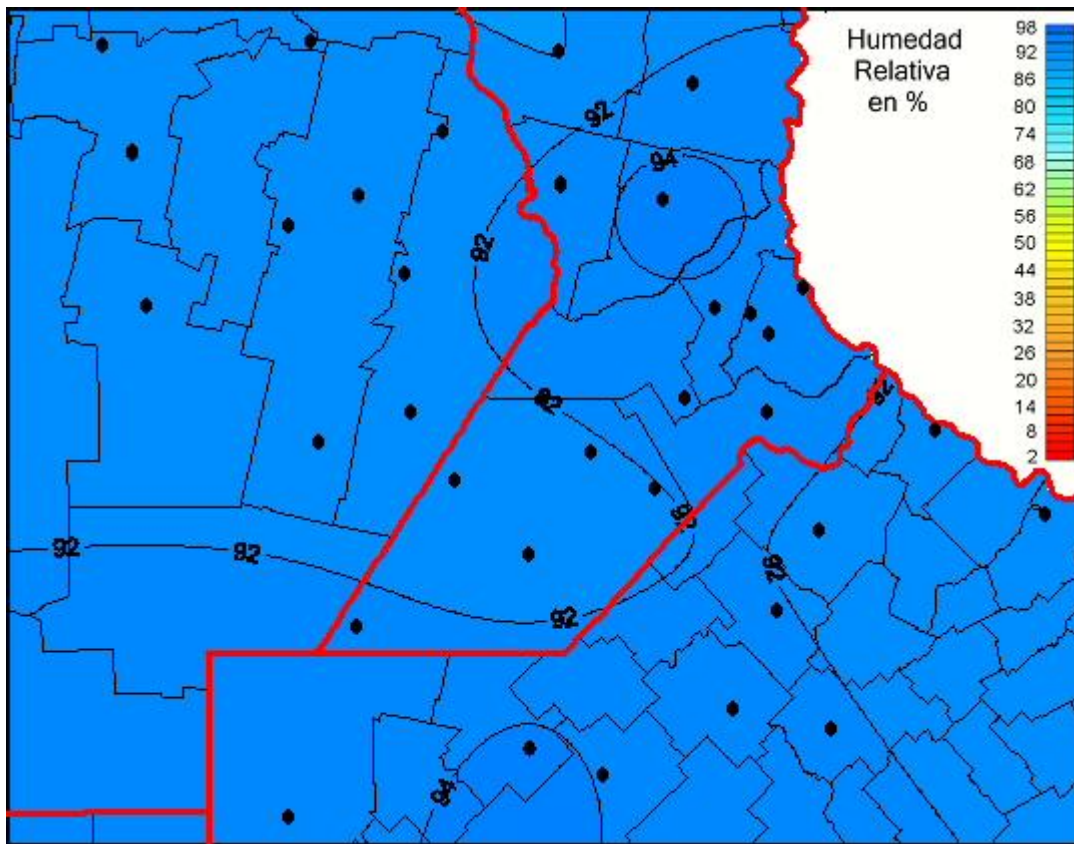

## Humedad Relativa

Mapa de humedad relativa de las últimas 24 horas.  
(Desde las 8:00AM hasta las 8:00AM). Se actualiza a las 10:00hs.