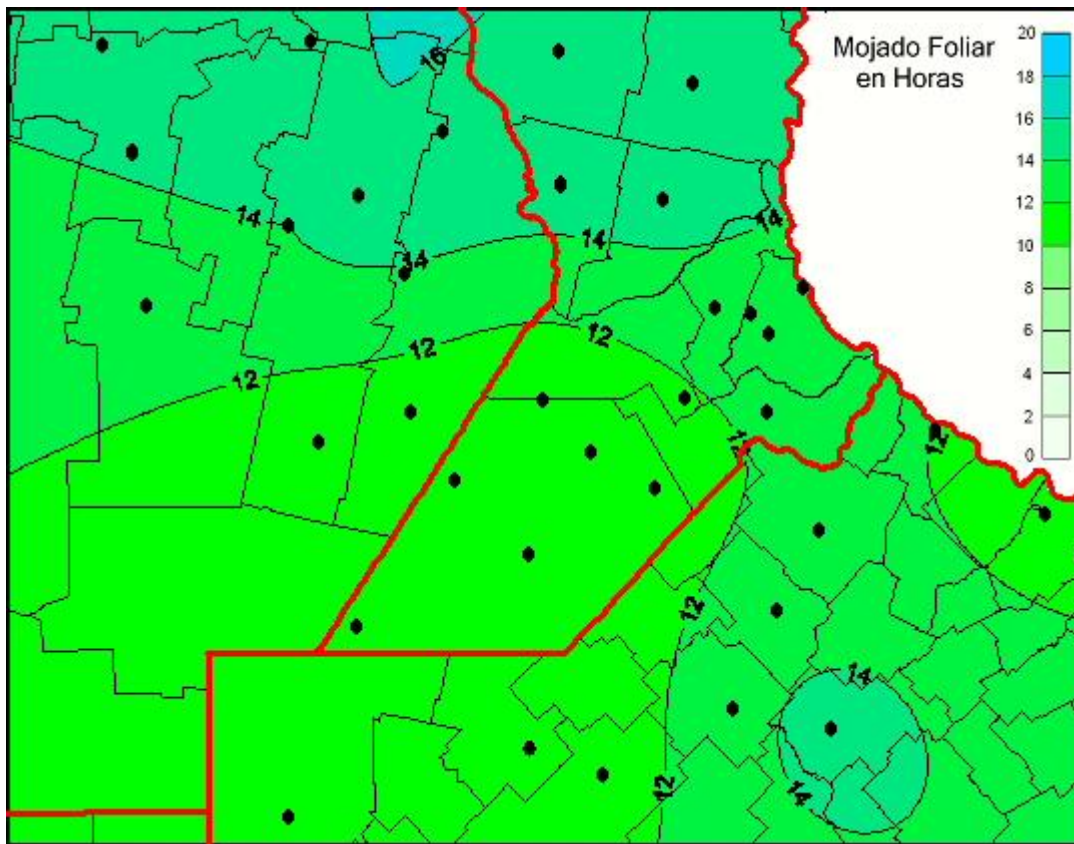

Humedad de Hoja

Mapa de humedad de hoja de las últimas 24 horas.
(Desde las 8:00AM hasta las 8:00AM). Se actualiza a las 10:00hs.