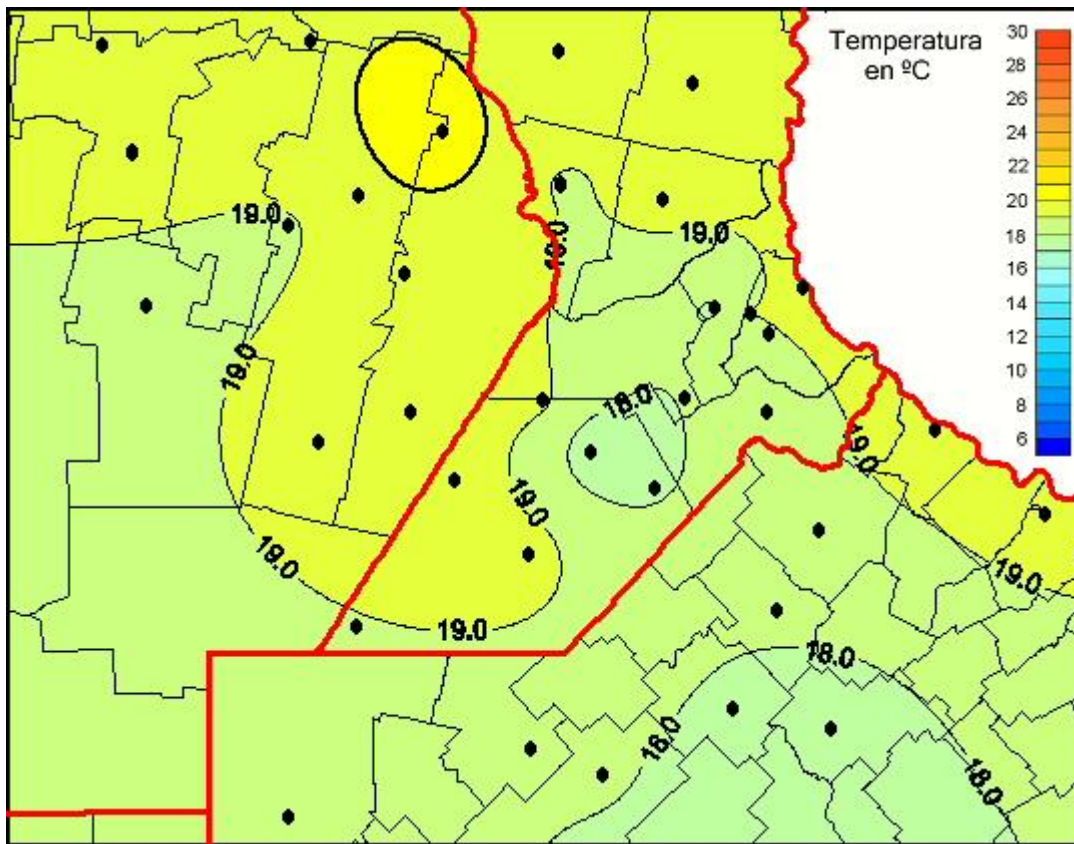

Temperaturas Medias

Mapa de temperaturas medias de las las últimas 24 horas.
(Desde las 8:00AM hasta las 8:00AM). Se actualiza a las 10:00hs.