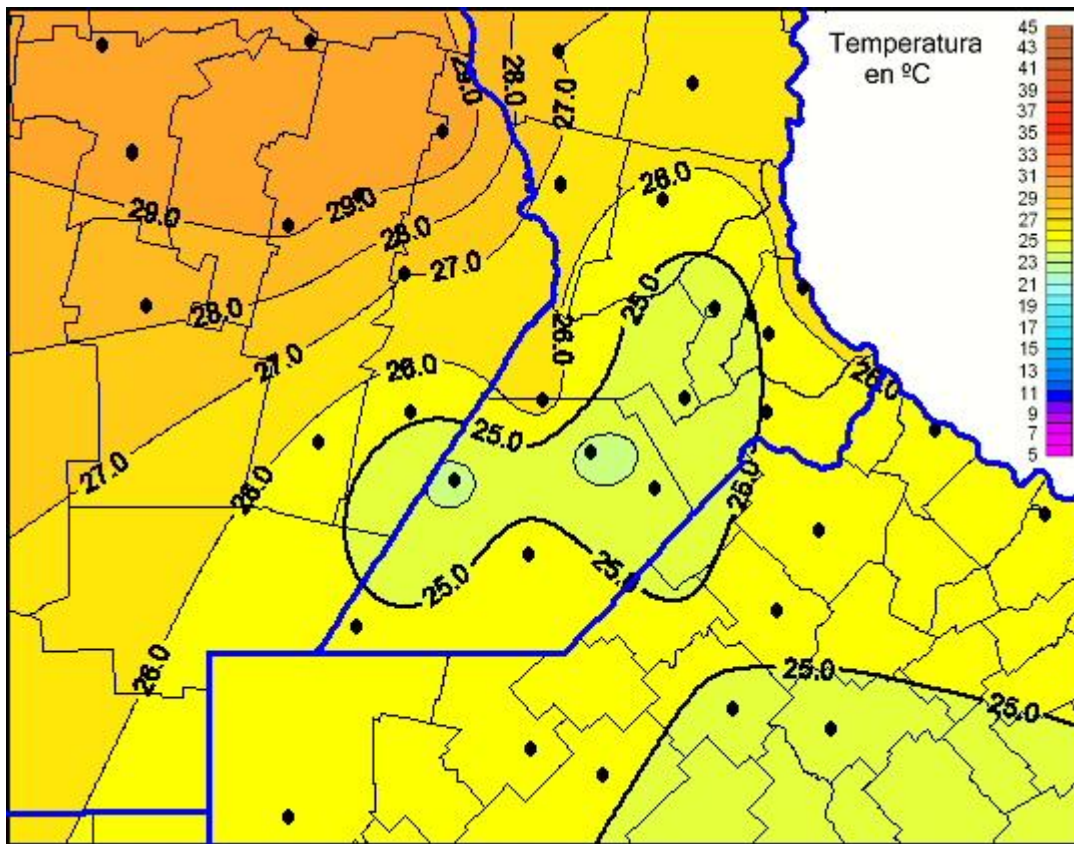

## Temperaturas Máximas

Mapa de temperaturas máximas de las últimas 24 horas.  
(Desde las 8:00AM hasta las 8:00AM). Se actualiza a las 10:00hs.