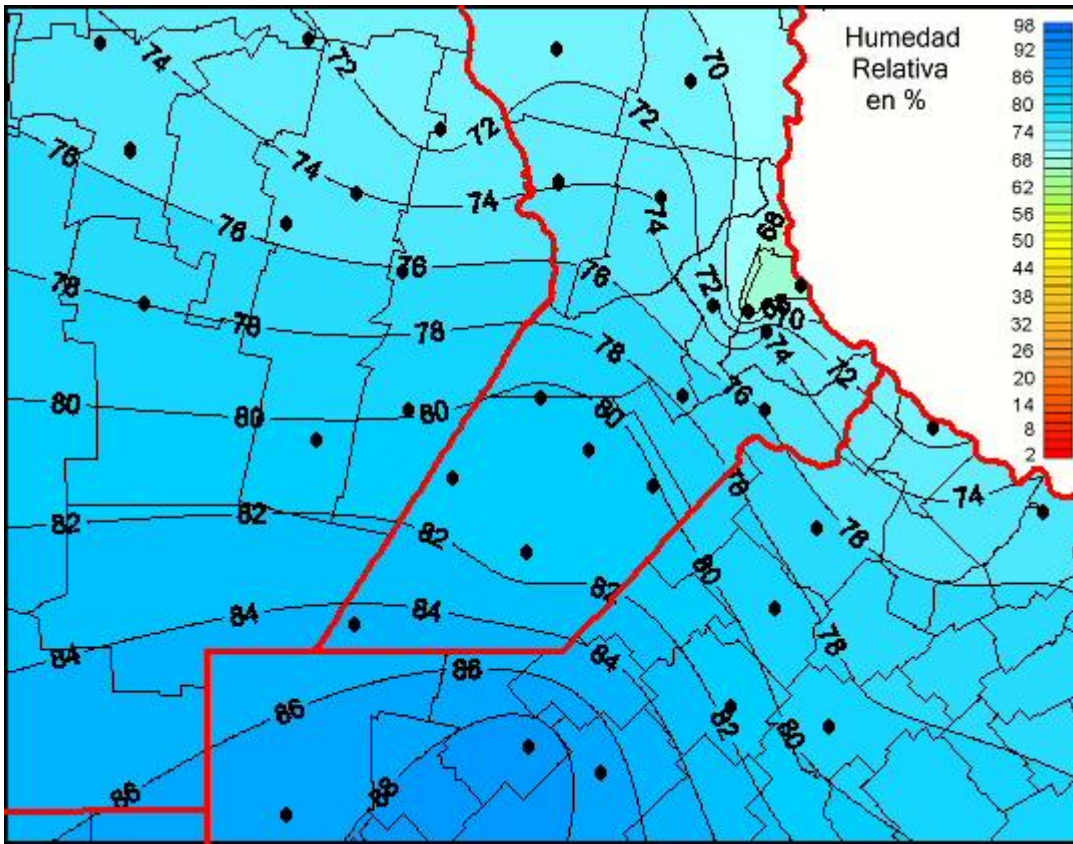

## Humedad Relativa

Mapa de humedad relativa de las las últimas 24 horas.  
(Desde las 8:00AM hasta las 8:00AM). Se actualiza a las 10:00hs.