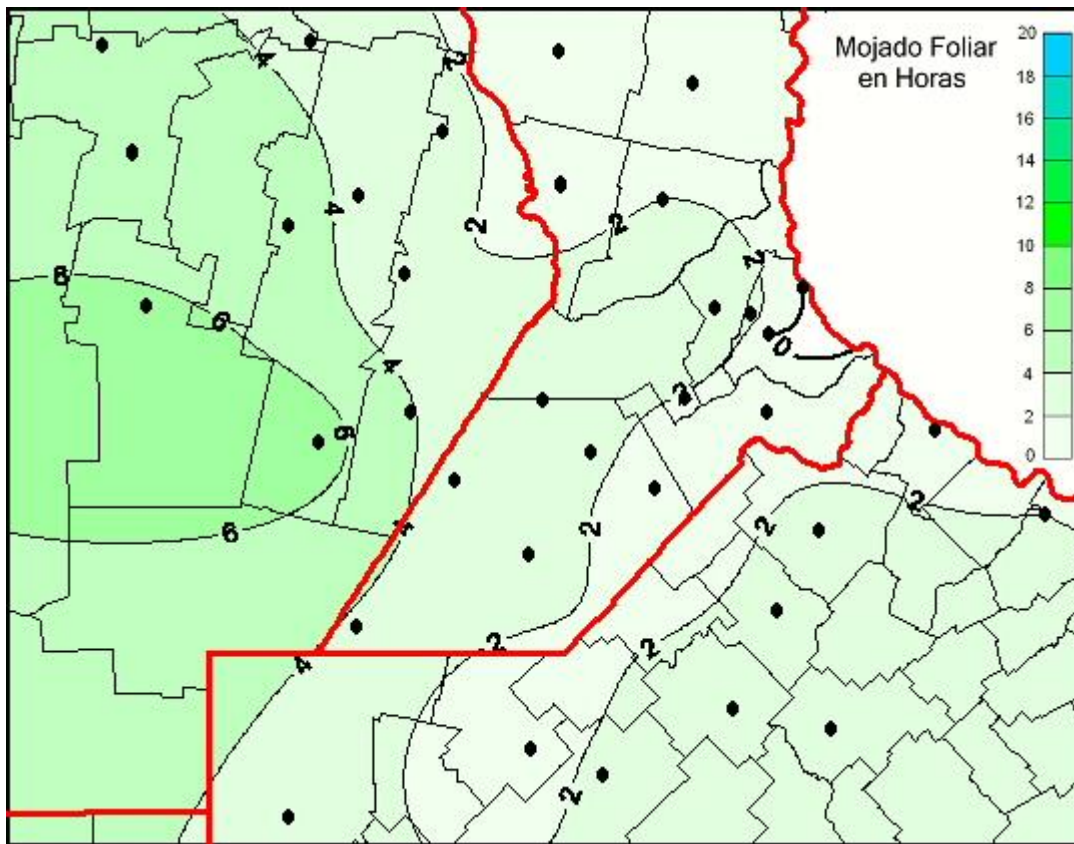

Humedad de Hoja

Mapa de humedad de hoja de las las últimas 24 horas.
(Desde las 8:00AM hasta las 8:00AM). Se actualiza a las 10:00hs.