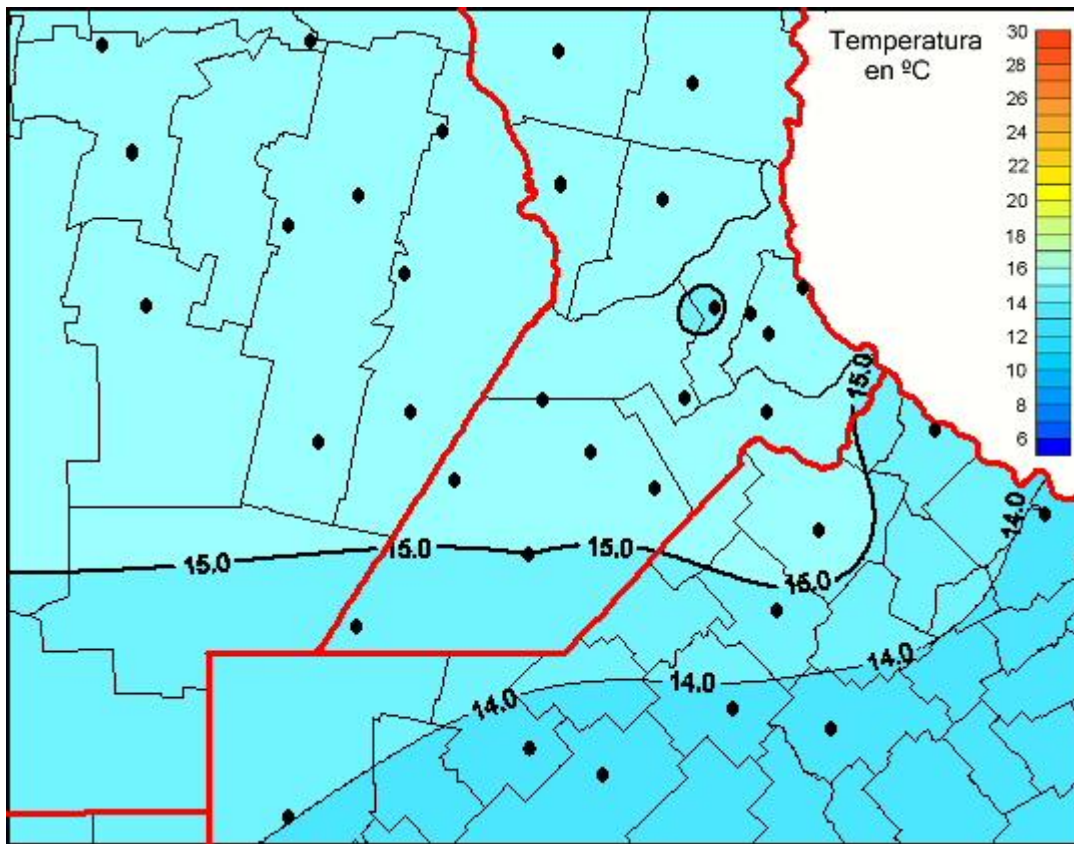

Temperaturas Medias

Mapa de temperaturas medias de las las últimas 72 horas. (Desde las 8:00AM hasta las 8:00AM). Se actualiza a las 10:00hs.