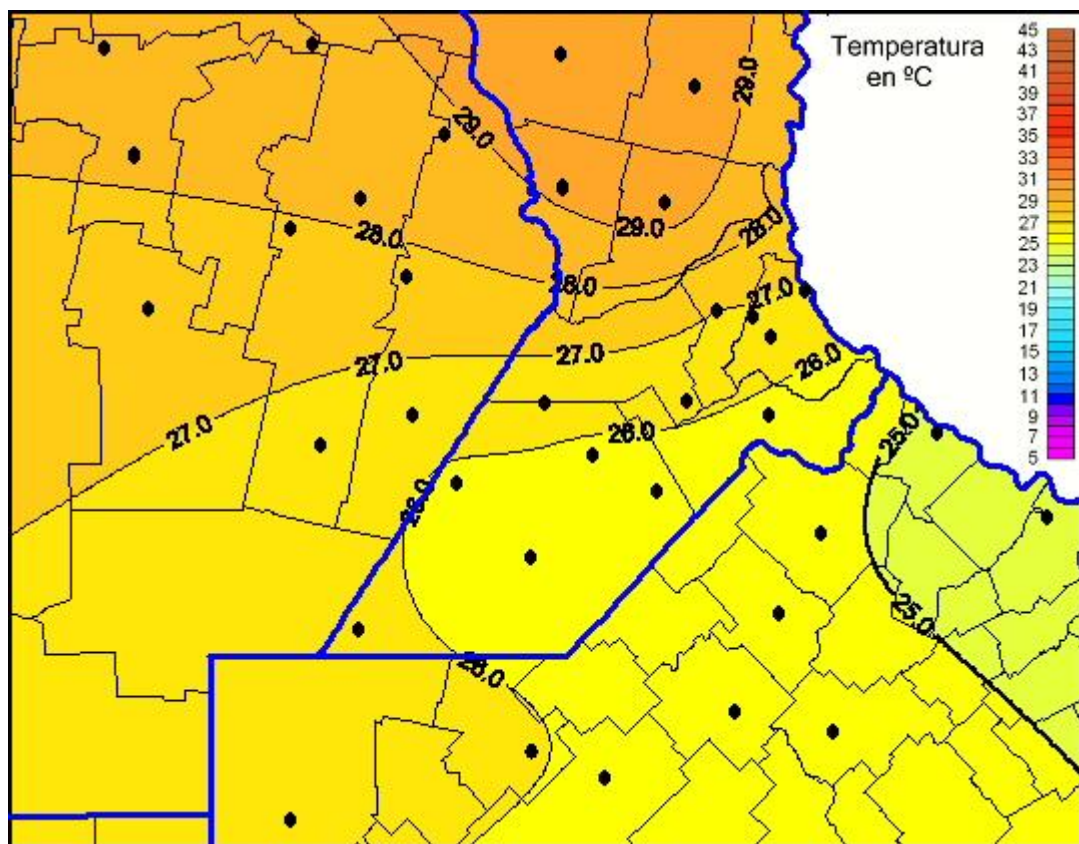

## Temperaturas Máximas

Mapa de temperaturas máximas de las últimas 72 horas.  
(Desde las 8:00AM hasta las 8:00AM). Se actualiza a las 10:00hs.