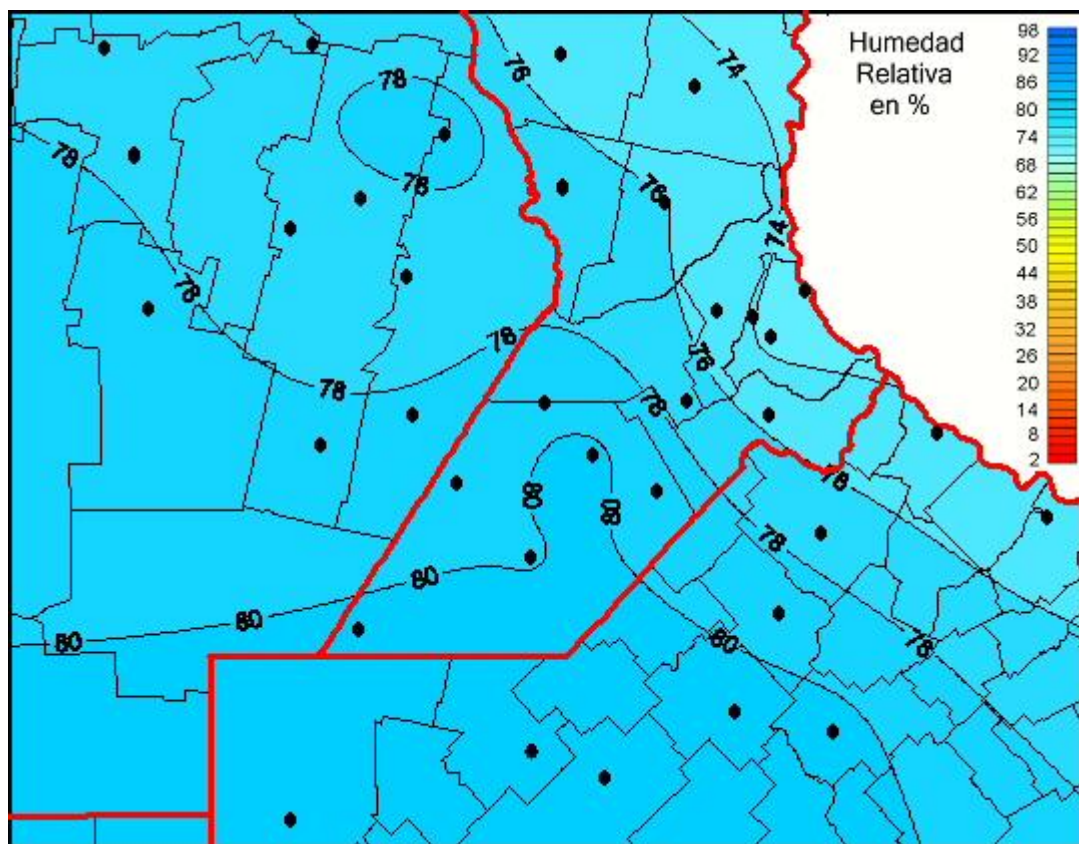

Humedad Relativa

Mapa de humedad relativa de las las últimas 72 horas.
(Desde las 8:00AM hasta las 8:00AM). Se actualiza a las 10:00hs.