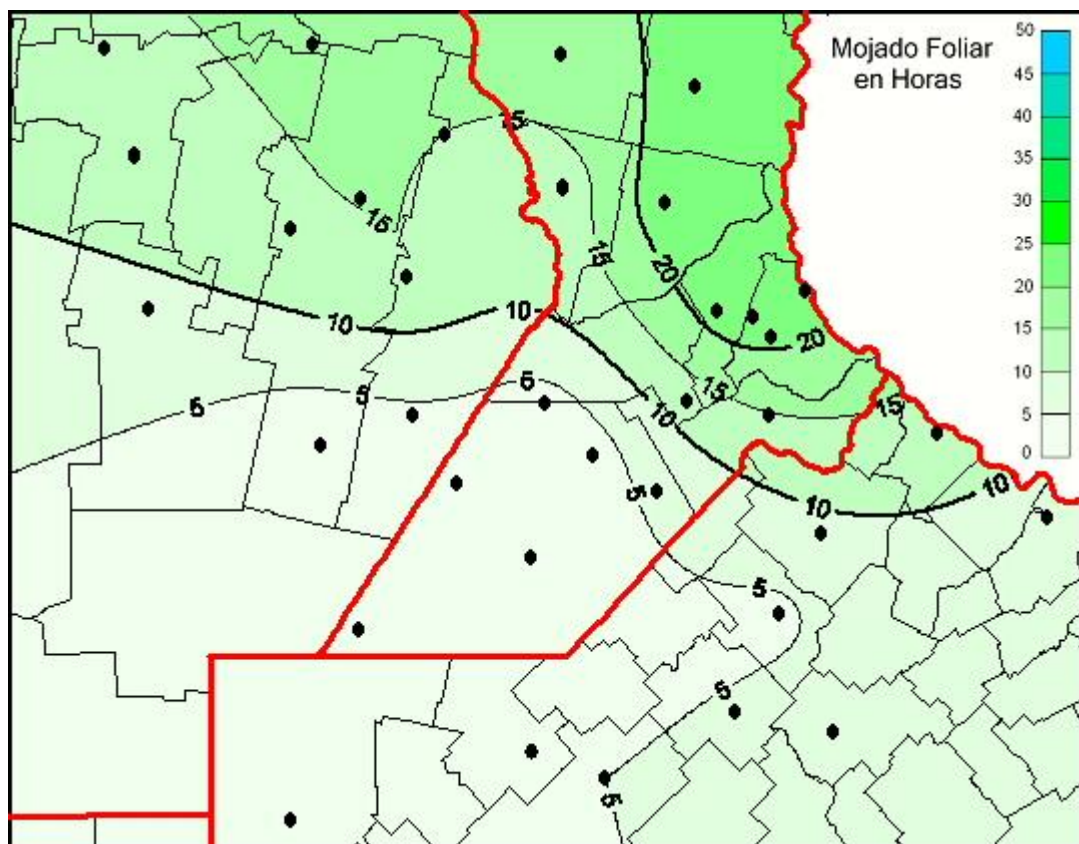

Humedad de Hoja

Mapa de humedad de hoja de las las últimas 72 horas.
(Desde las 8:00AM hasta las 8:00AM). Se actualiza a las 10:00hs.