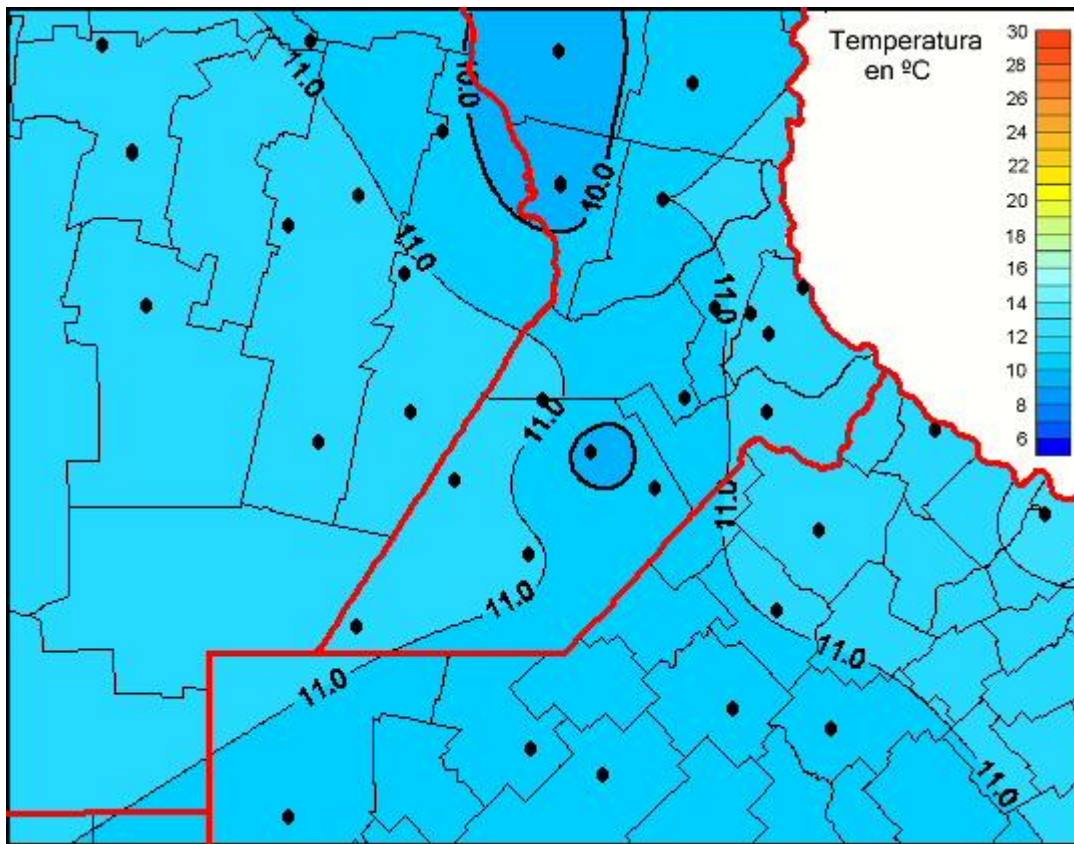

Temperaturas Medias

Mapa de temperaturas medias de las las últimas 24 horas.
(Desde las 8:00AM hasta las 8:00AM). Se actualiza a las 10:00hs.