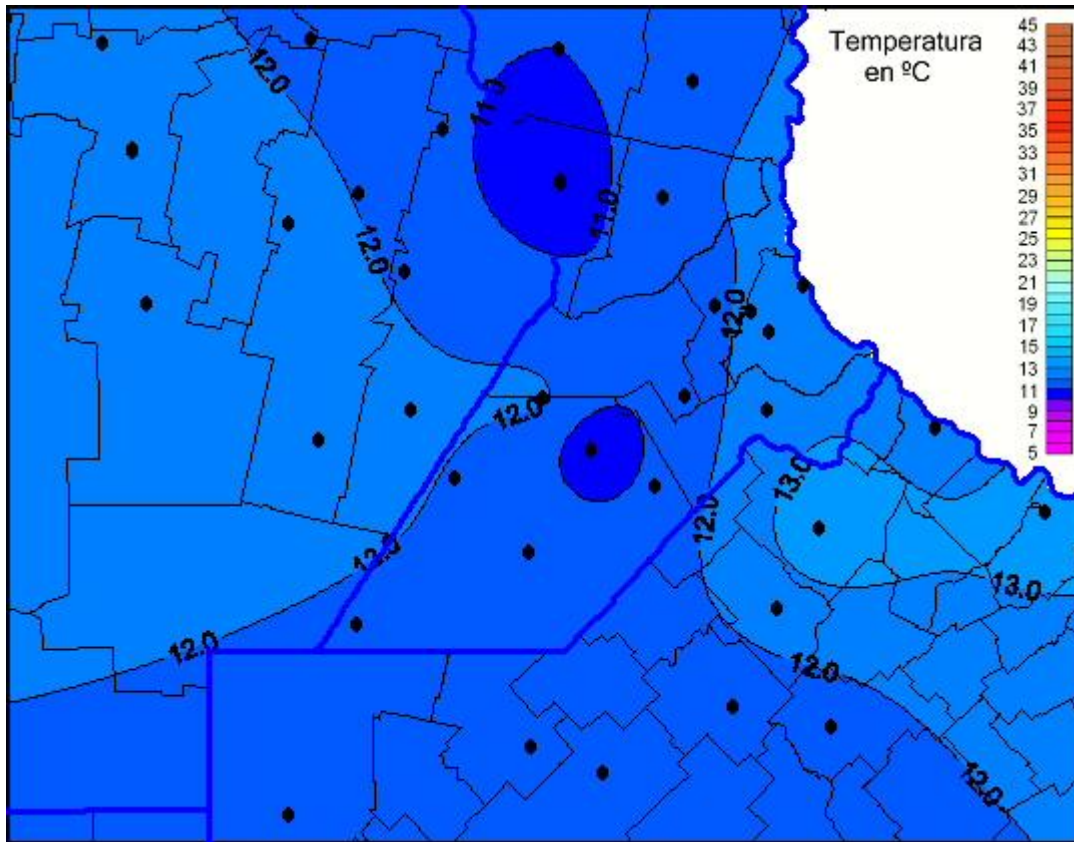

Temperaturas Máximas

Mapa de temperaturas máximas de las las últimas 24 horas.
(Desde las 8:00AM hasta las 8:00AM). Se actualiza a las 10:00hs.