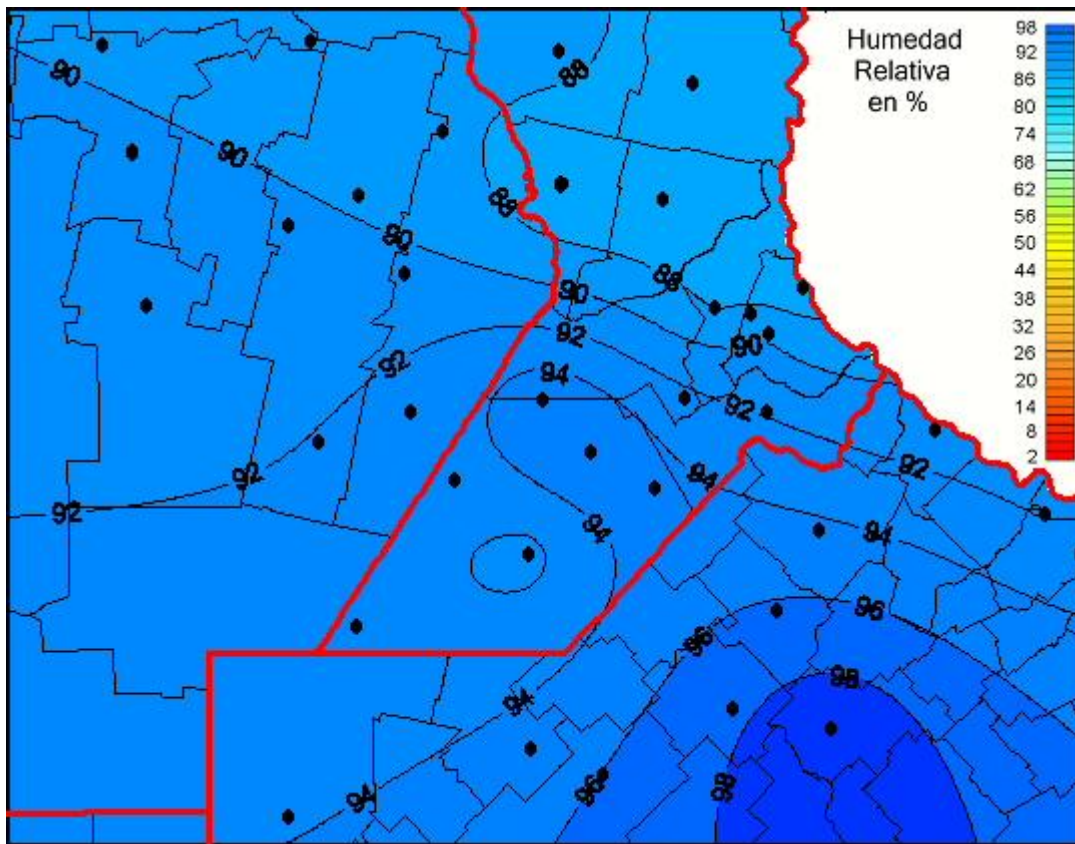

# Humedad Relativa

Mapa de humedad relativa de las las últimas 24 horas.  
(Desde las 8:00AM hasta las 8:00AM). Se actualiza a las 10:00hs.