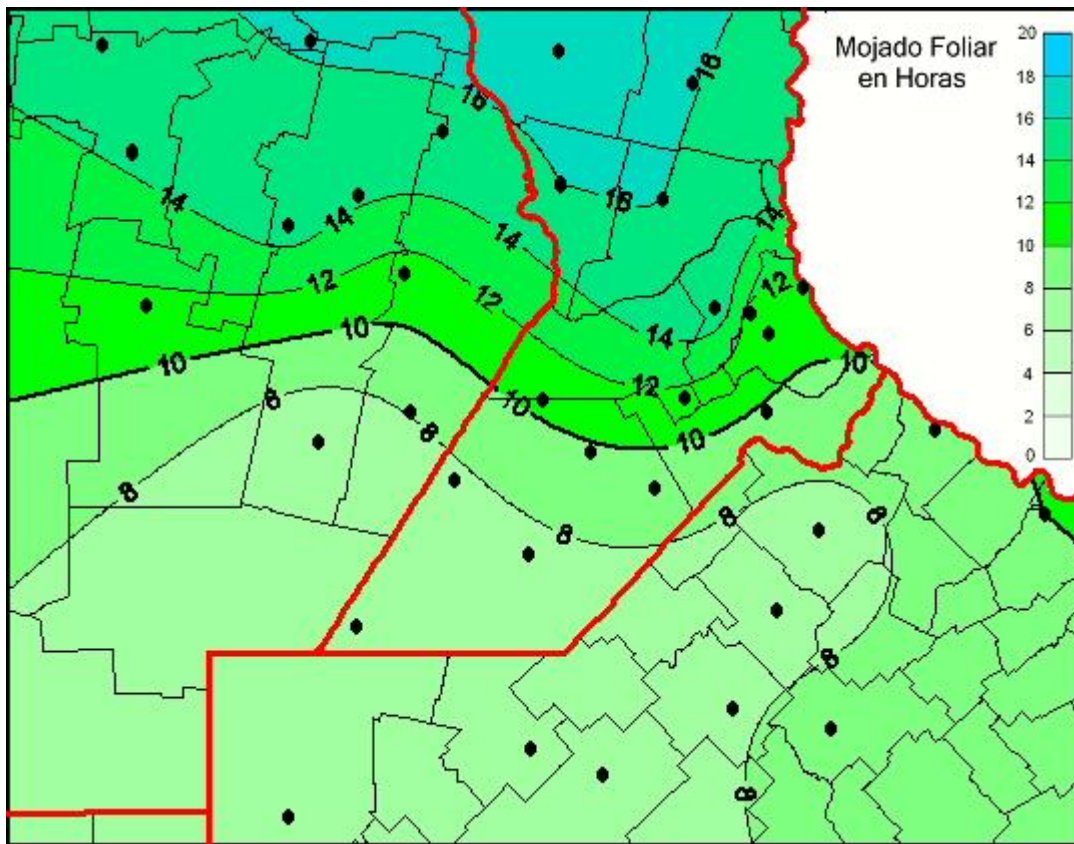

Humedad de Hoja

Mapa de humedad de hoja de las las últimas 24 horas.
(Desde las 8:00AM hasta las 8:00AM). Se actualiza a las 10:00hs.