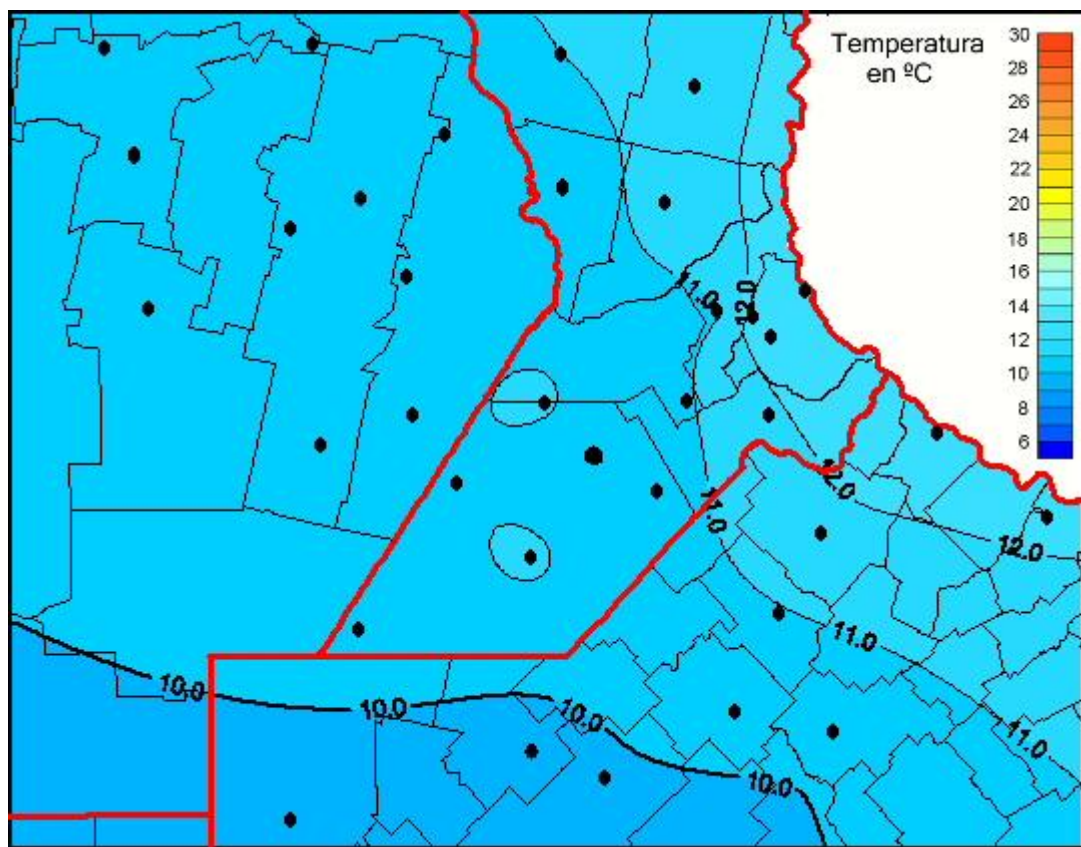

Temperaturas Medias

Mapa de temperaturas medias de las las últimas 24 horas.
(Desde las 8:00AM hasta las 8:00AM). Se actualiza a las 10:00hs.