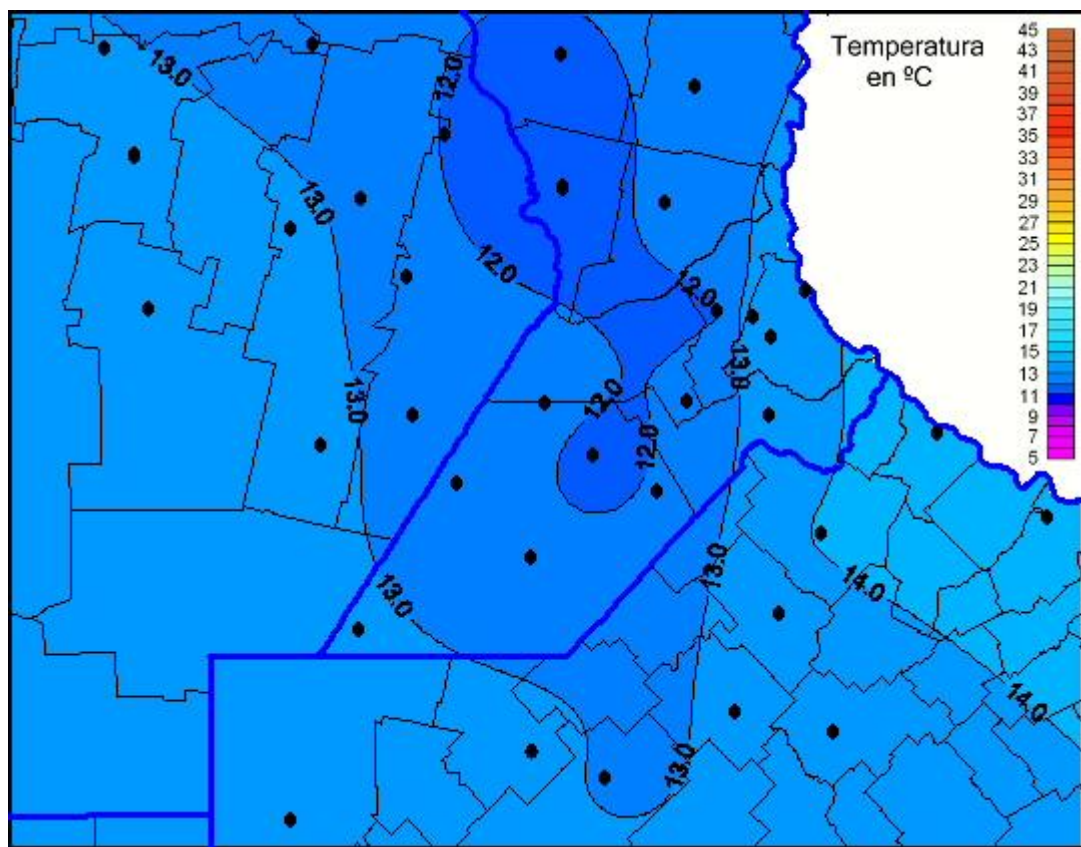

Temperaturas Máximas

Mapa de temperaturas máximas de las últimas 24 horas.
(Desde las 8:00AM hasta las 8:00AM). Se actualiza a las 10:00hs.

BOLSA
DE COMERCIO
DE ROSARIO

 www.facebook.com/BCROficial

 twitter.com/bcrgrensa