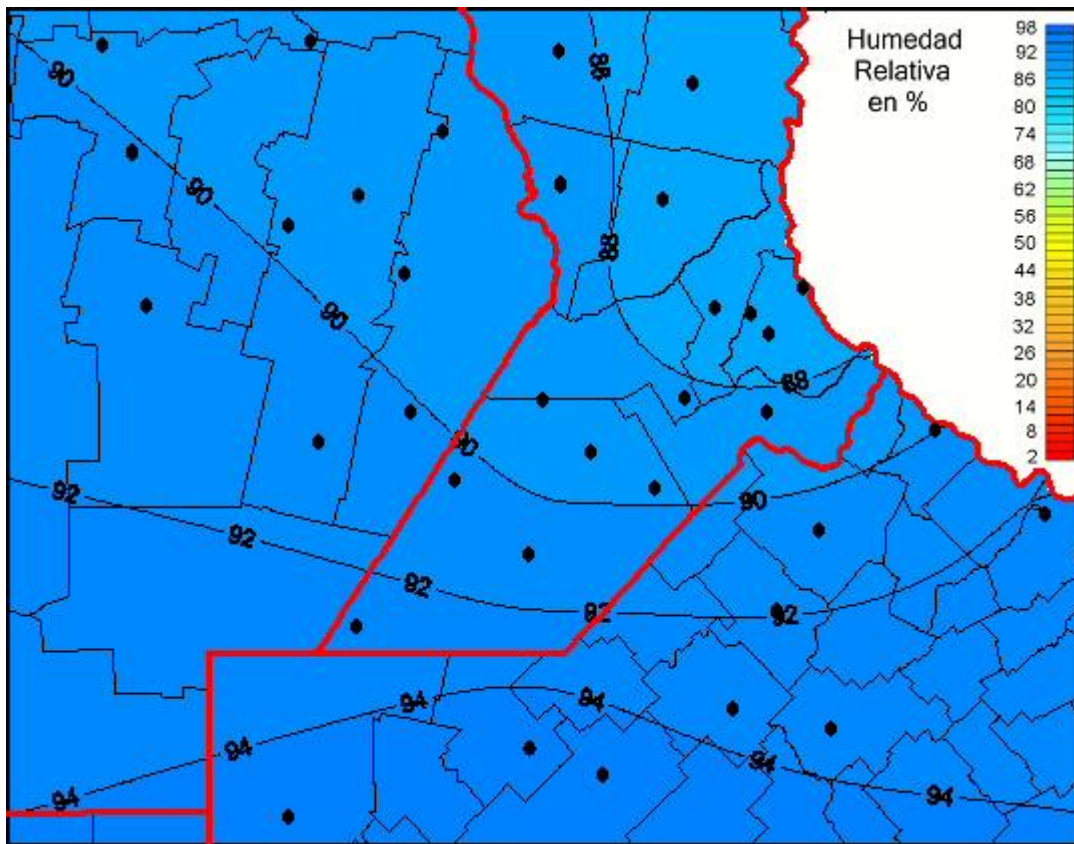

Humedad Relativa

Mapa de humedad relativa de las las últimas 24 horas.
(Desde las 8:00AM hasta las 8:00AM). Se actualiza a las 10:00hs.