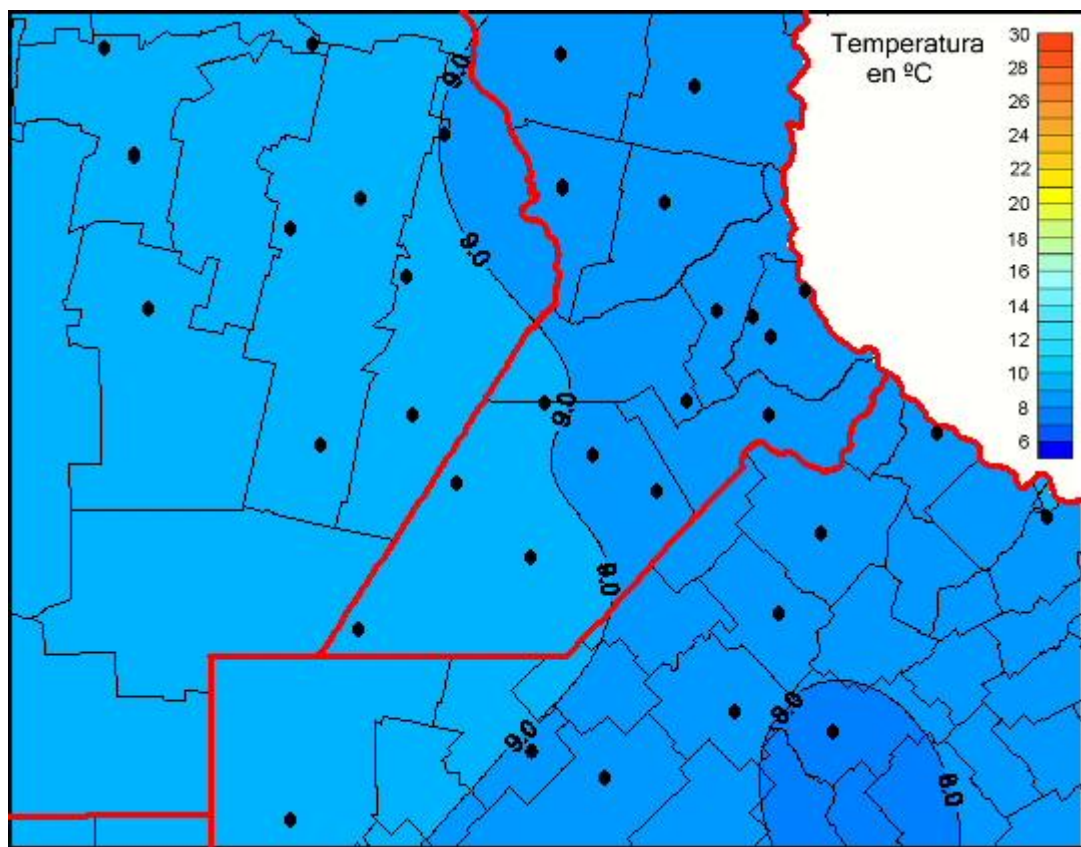

Temperaturas Medias

Mapa de temperaturas medias de las las últimas 24 horas.
(Desde las 8:00AM hasta las 8:00AM). Se actualiza a las 10:00hs.