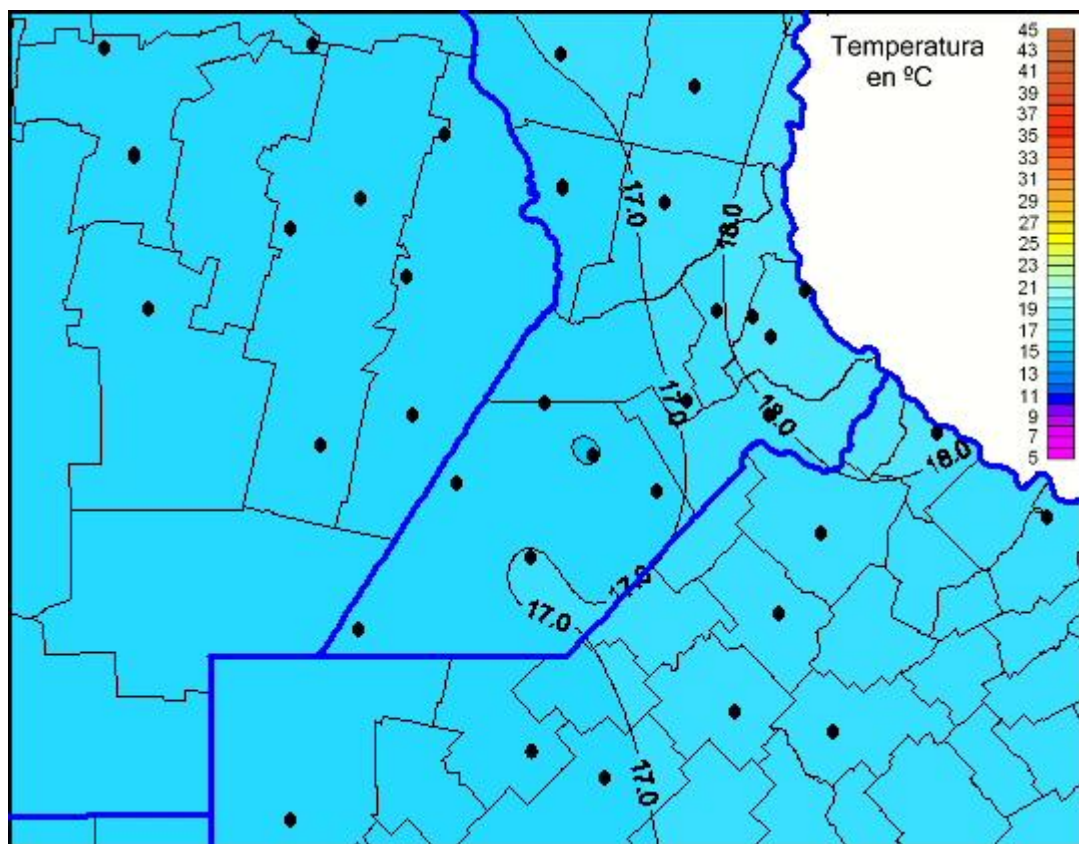

## Temperaturas Máximas

Mapa de temperaturas máximas de las las últimas 24 horas.  
(Desde las 8:00AM hasta las 8:00AM). Se actualiza a las 10:00hs.