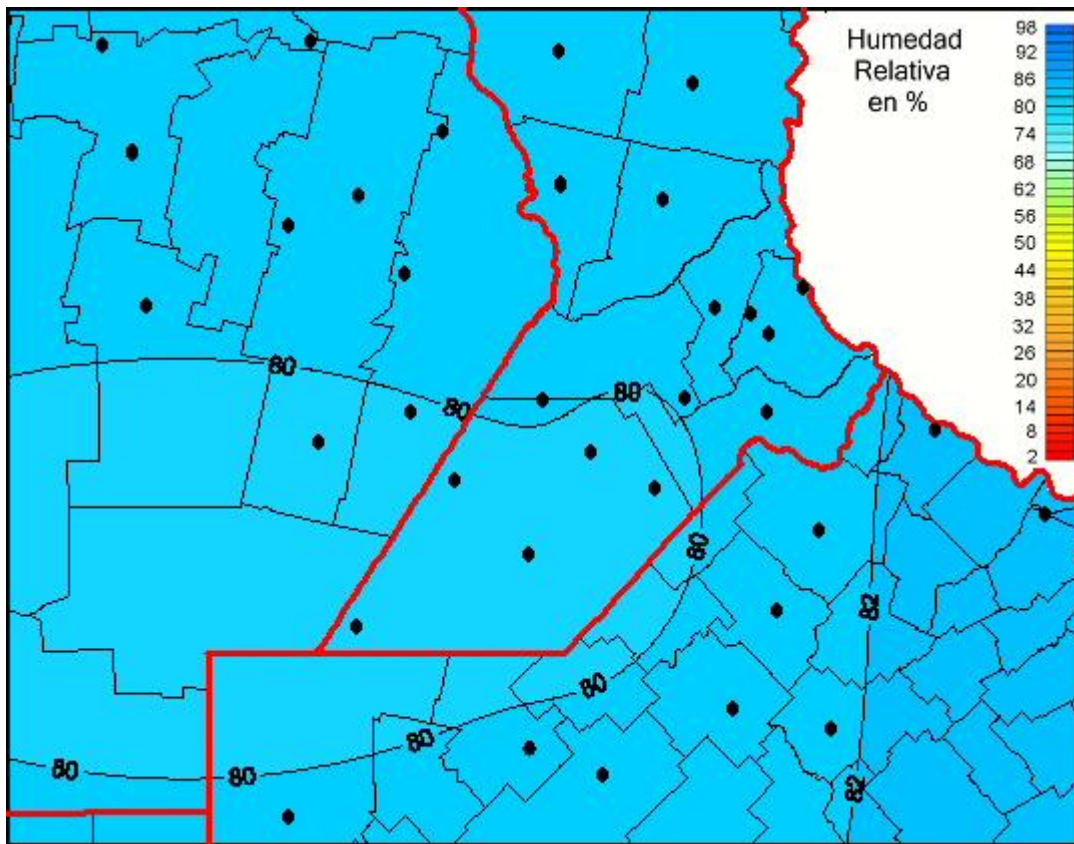

Humedad Relativa

Mapa de humedad relativa de las las últimas 24 horas.
(Desde las 8:00AM hasta las 8:00AM). Se actualiza a las 10:00hs.