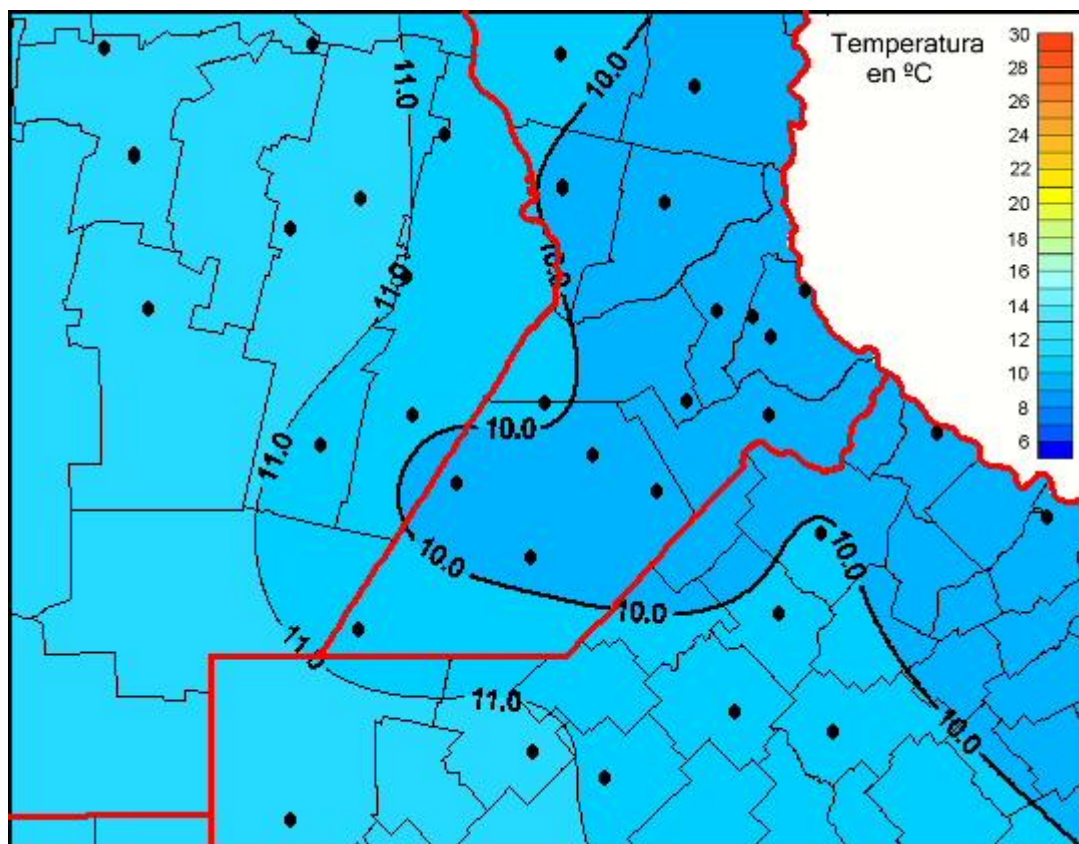

Temperaturas Medias

Mapa de temperaturas medias de las las últimas 24 horas.
(Desde las 8:00AM hasta las 8:00AM). Se actualiza a las 10:00hs.