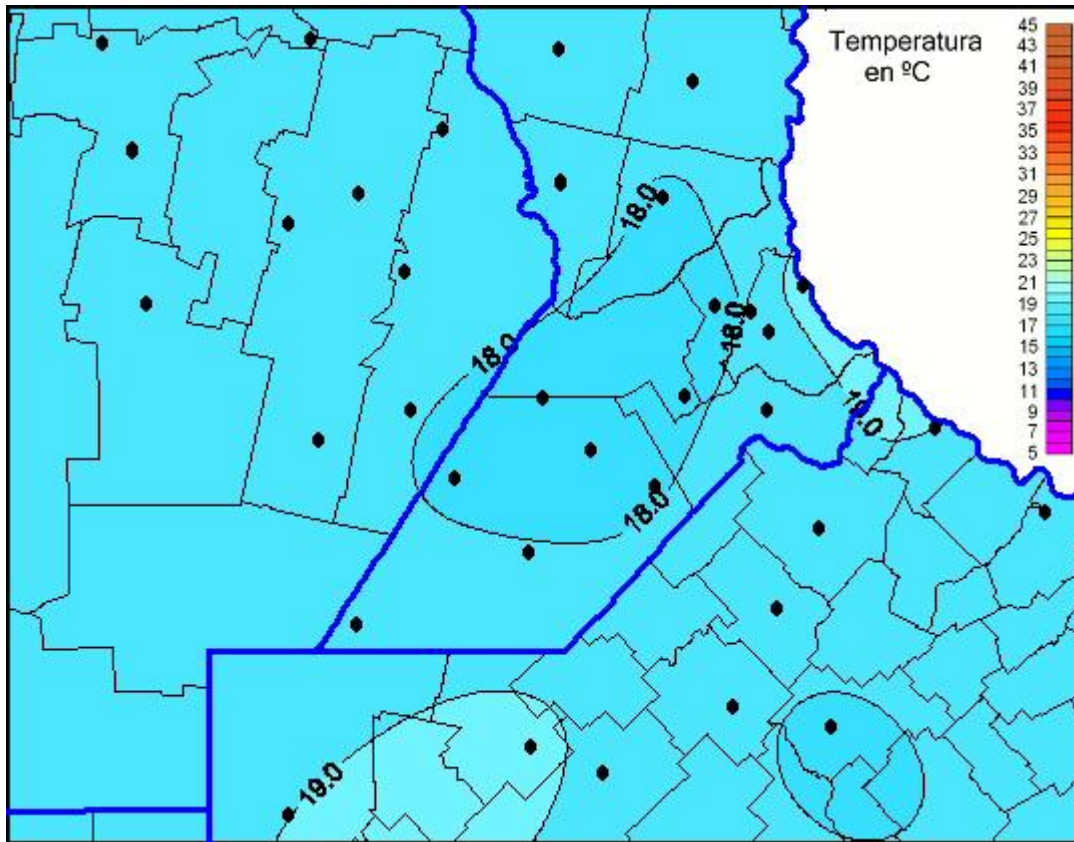

Temperaturas Máximas

Mapa de temperaturas máximas de las últimas 24 horas.
(Desde las 8:00AM hasta las 8:00AM). Se actualiza a las 10:00hs.