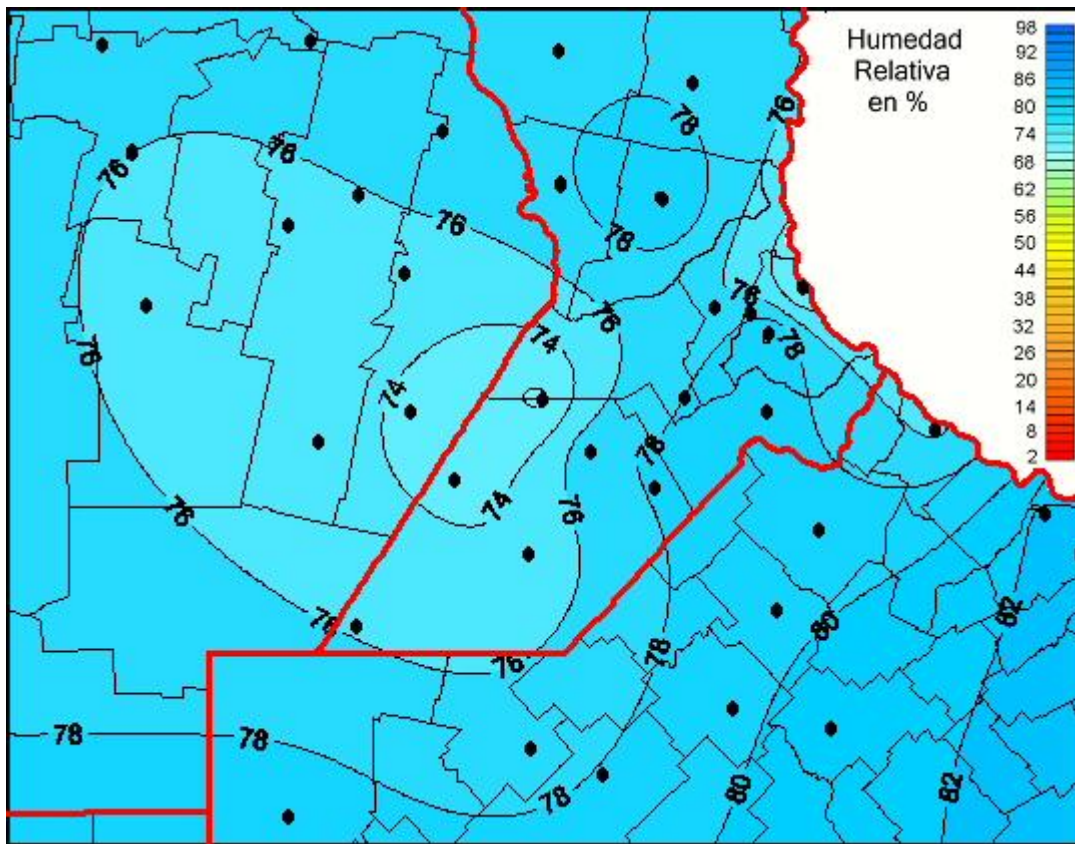

Humedad Relativa

Mapa de humedad relativa de las las últimas 24 horas.
(Desde las 8:00AM hasta las 8:00AM). Se actualiza a las 10:00hs.