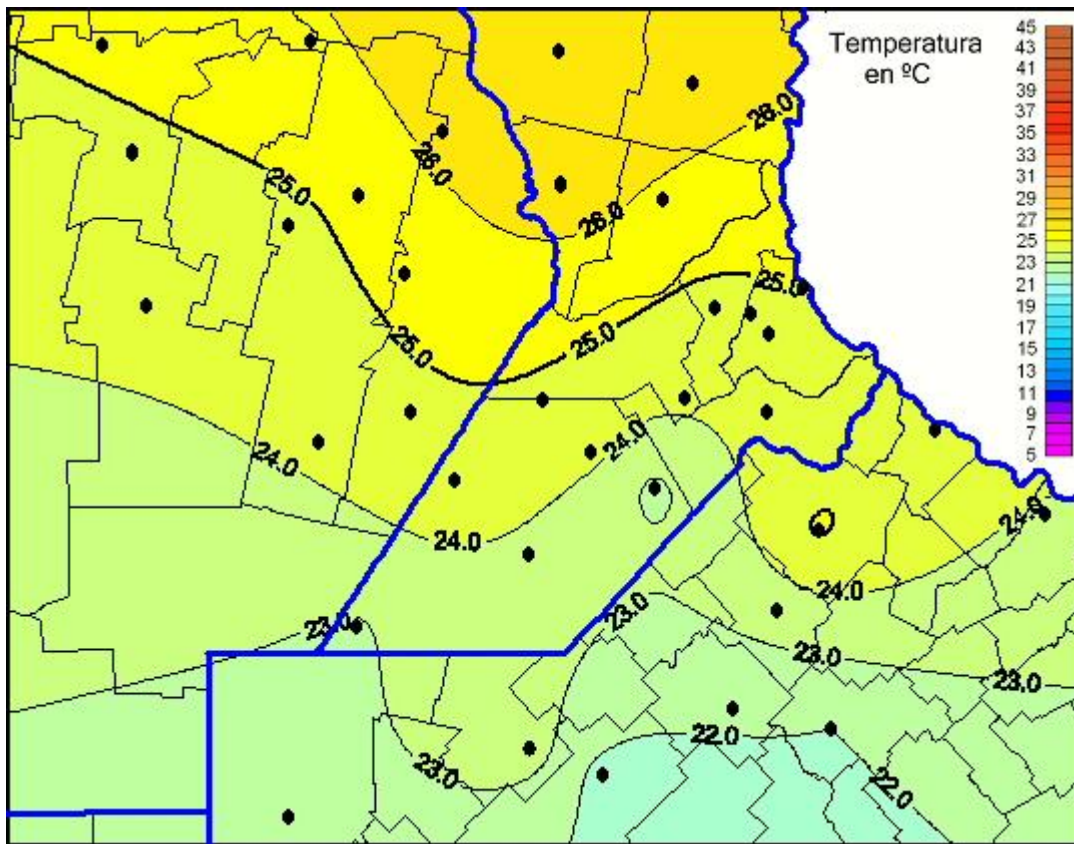

Temperaturas Máximas

Mapa de temperaturas máximas de las las últimas 72 horas.
(Desde las 8:00AM hasta las 8:00AM). Se actualiza a las 10:00hs.