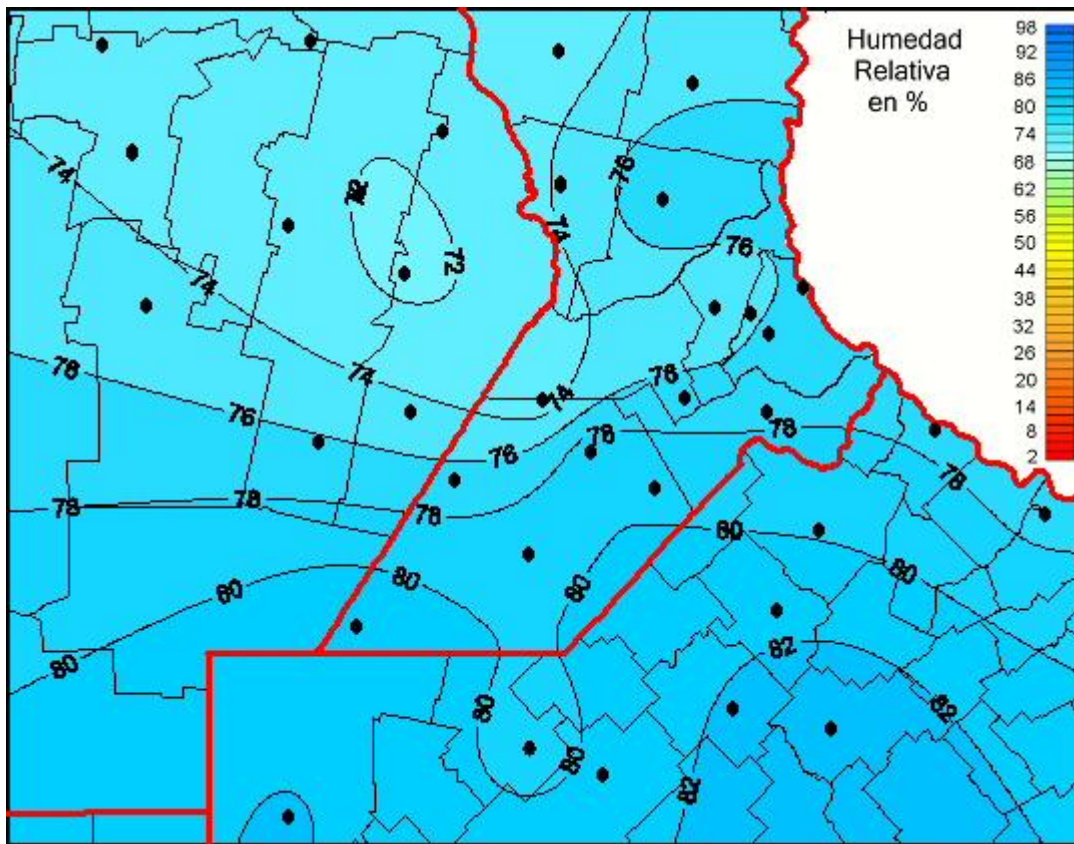

## Humedad Relativa

Mapa de humedad relativa de las las últimas 72 horas.  
(Desde las 8:00AM hasta las 8:00AM). Se actualiza a las 10:00hs.