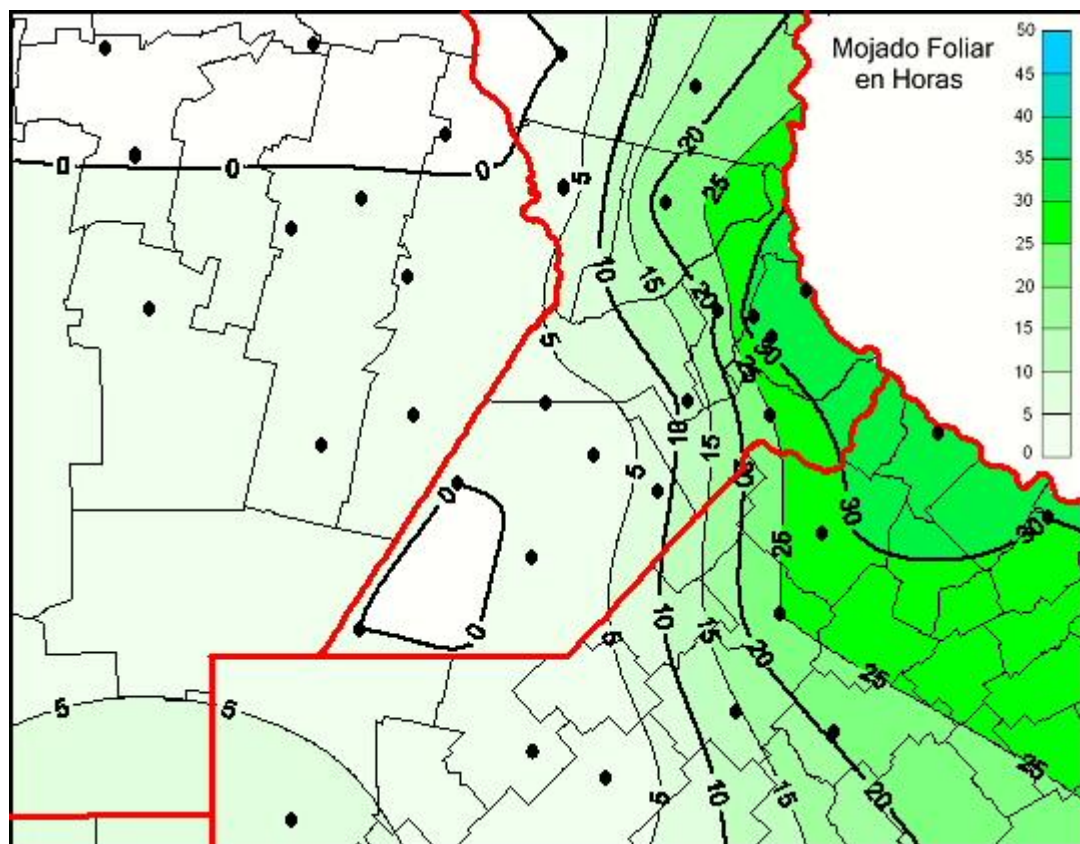

Humedad de Hoja

Mapa de humedad de hoja de las las últimas 72 horas.
(Desde las 8:00AM hasta las 8:00AM). Se actualiza a las 10:00hs.