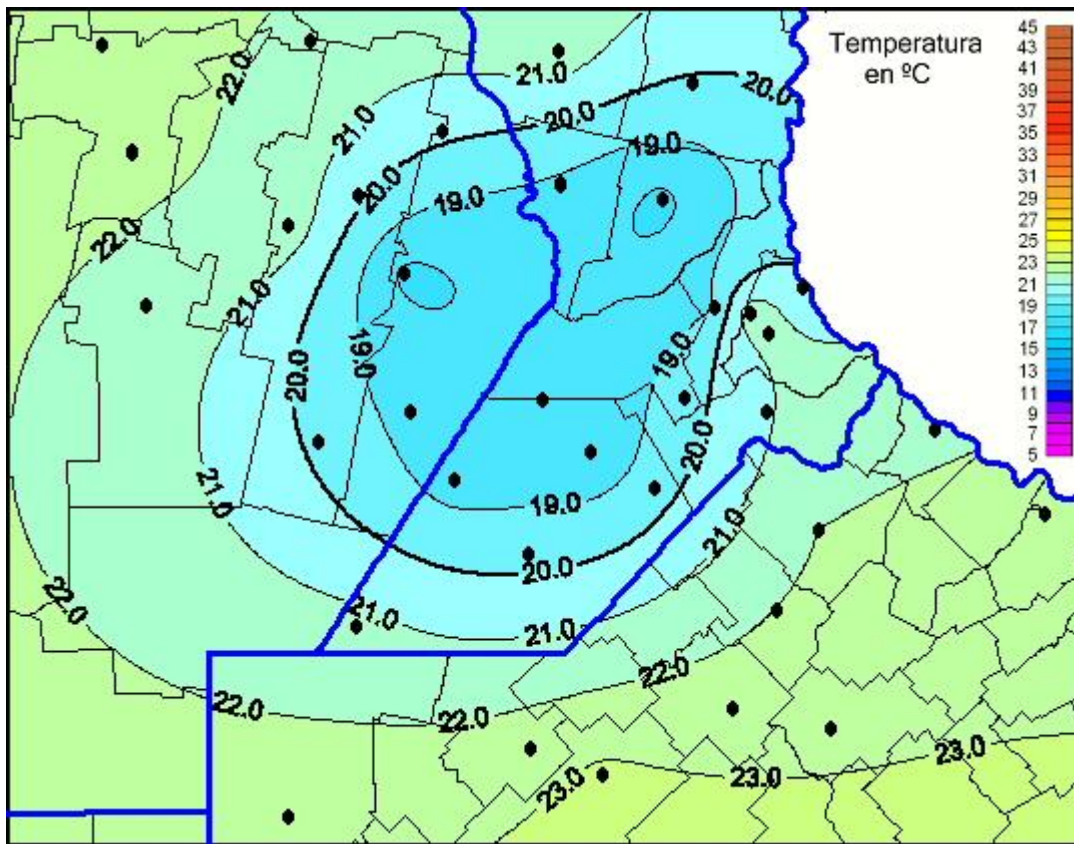

# Temperaturas Máximas

Mapa de temperaturas máximas de las últimas 24 horas.  
(Desde las 8:00AM hasta las 8:00AM). Se actualiza a las 10:00hs.